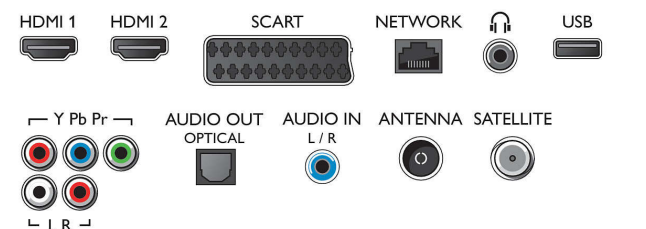

Smart TV

- Interaktivna televizija: HbbTV
- SmartTV aplikacije*: Catch-up TV, Spotify,

Connections

Side

Rear

Specifikacije

- Aplikacije na mreži, Trgovine videosadržaja na mreži, Otvaranje internetskog preglednika, YouTube
- Social TV: Skype, Twitter