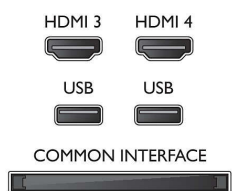

Specifikacije

Ambilight

- Ambilight značajke: Ugrađeni Ambilight+hue, Mogućnost prilagodbe boji zida, Način rada za igranje, Način rada s lounge svjetlom
- Ambilight verzija: s 2 strane

Slika/Prikaz

- Omjer širine i visine: 16:9
- Veličina dijagonale zaslona (inč): 55 inča
- Dijagonala zaslona (u cm): 139 cm
- Zaslona: 4K Ultra HD LED
- Rezolucija zaslona: 3840 x 2160
- 3D: Pasivni 3D, Igranje za dva igrača uz prikaz

- preko cijelog zaslona*, Konverzija 2D u 3D
- Svjetlina: 450 cd/m²
- Program za obradu slike: Pixel Precise Ultra HD
- Napredne značajke slike: Perfect Natural Motion, Micro Dimming Pro, 600Hz PMR Ultra, Ultra Resolution

Podržana rezolucija zaslona

- Računalni ulazi na svim HDMI: do FHD 1920x1080 pri 60 Hz, 4K Ultra HD 3840x2160 pri 30 Hz
- Video ulazi na svim HDMI: do FHD 1920x1080p, pri 24, 25, 30, 50, 60 Hz, do 4K Ultra HD 3840x2160p, pri 24, 25, 30 Hz

Tjuner / Prijem / Prijenos

- Digitalni televizor: DVB-T/T2/C/S/S2, Podrška za Astra HD+, Freeview HD*
- Reprodukcijski videozapisi: NTSC, PAL, SECAM
- Podrška za MPEG: MPEG2, MPEG4
- Vodič kroz programe*: Elektronički vodič kroz programe za 8 dana
- Indikator jačine signala
- Teletekst: Hipertekst od 1000 stranica

Smart TV

- Interaktivna televizija: HbbTV
- SmartTV aplikacije*: Catch-up TV, Spotify,

Connections

Side