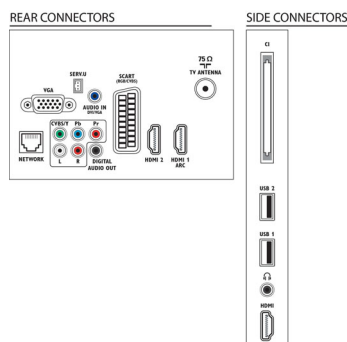

Възможности за свързване

- Брой AV връзки: 1
- Брой HDMI връзки: 3
- HDMI функции: Канал за връщане на аудио
- Брой компонентни входове (Y/Pb/Pr): 1
- EasyLink (HDMI-CEC): Преход, на дистанционното управление, Управление на системния звук, Готовност на системата, Pixel Plus link (Philips), Изпълнение с едно докосване
- Брой SCART гнезда (RGB/CVBS): 1
- Брой USB портове: 2
- Безжична връзка: Готов за WLAN
- Други връзки: Антена IEC75, Общ интерфейс Plus (CI+), Ethernet-LAN RJ-45, Цифров аудио изход (коаксиален), VGA вход за компютър + звуков вход L/R, Изход за слушалки

Захранване

- Мрежово захранване: 220-240 V, 50 Hz
- Температура на околната среда: от 5°C до 35°C
- Мощност на потребление в режим на готовност: $0,3\text{ W}$
- Енергиен етикет с клас: A+
- Мощност по Енергиен етикет на ЕС: 57 W
- Функции за пестене на електроенергия: ЕКО режим, Изключване на образа (за радио)
- Консумация на енергия годишно: 83 kWh

Акcesoари

- Акcesoари в комплекта: Захранващ кабел, Дистанционно управление, 2 бр. батерии тип AAA, Настолна стойка, Ръководство за бърз старт, Брошура за правни въпроси и безопасност, Гаранционна карта
- Допълнителни акcesoари: Безжичен USB адаптер (PTA01)

Размери

- Ширина на изделието: 1056,7 мм
- Височина на изделието: 637,8 мм

Дата на издаване
2023-10-18

Версия: 4.0.5

EAN: 87 12581 65324 8

© 2023 Koninklijke Philips N.V.
Всички права запазени.

Спецификациите могат да се променят без предупреждение. Търговските марки са собственост на Koninklijke Philips N.V. или на съответните си притежатели.

www.philips.com

- Дълбочина на изделието: 44,2 мм
- Тегло на изделието: 14,7 кг
- Ширина на изделието (със стойката): 1056,7 мм
- Височина на изделието (със стойката): 675,8 мм
- Дълбочина на изделието (със стойката): 210 мм
- Тегло на изделието (със стойката): 17,1 кг
- Ширина на кутията: 1247 мм
- Височина на кутията: 735 мм
- Дълбочина на кутията: 155 мм
- Съвместима конзола за стена: 400 x 400 мм
- Тегло с опаковката: 20,1 кг

* DivX Certified® за възпроизвеждане на DivX® видео до HD 1080p, включително платено съдържание.

* Телевизорът поддържа приемане на DVB за предавания със свободен ефирен достъп. Възможно е определени DVB оператори да не се поддържат. Актуализиран списък може да бъде намерен в раздела с често задавани въпроси на уеб сайта за поддръжка на Philips. За някои оператори се изисква модул за условен достъп и абонамент. Обърнете се към вашия оператор за повече информация.

* Годишна консумация на енергия в kWh, въз основа на консумацията на телевизора при работа 4 часа на ден, 365 дни. Действителната консумация на енергия зависи от това как се използва телевизорът.