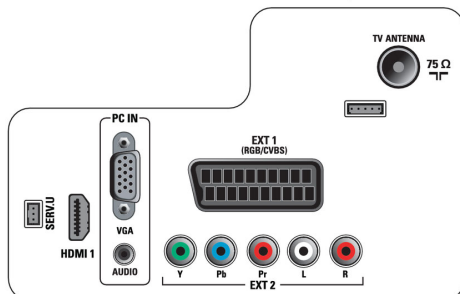

Tuner/Recepție/Transmisie

- Intrare antenă: 75 ohm, coaxial (IEC75)
- Sistem TV: PAL I, PAL B/G, SECAM B/G, SECAM L/L'
- Redare video: NTSC, SECAM, PAL
- Benzi pentru tuner: Hiperbandă, S-Channel, UHF, VHF

Conectivitate

- Ext 1 SCART: Audio S/D, RGB
- Număr de mufe SCART: 1
- Ext 2: Intrare YPbPr, Intrare audio S/D
- HDMI 1: HDMI v1.3
- Conexiuni frontale/laterale: Intrare CVBS, Intrare audio S/D, Ieșire căști, USB 2.0
- Alte conexiuni: Ieșire semnal video compozit (CVBS), Intrare PC VGA + Intrare audio S/D
- EasyLink (HDMI-CEC): Redare la o singură atingere, EasyLink, Control sistem audio, Sistem în standby

Alimentare

- Temperatură ambiantă: 5° C - 40° C
- Sursă de alimentare rețea: 220-240 V, 50 Hz
- Consum (tipic): 30 W
- Consum în standby: 0,3 W

Dimensiuni

- Dimensiuni set (L x Î x A): 455 x 303 x 49,6 mm
- Dimensiuni set cu stativ (L x Î x A): 455 x 329 x 138 mm
- Greutate produs: 3,16 kg
- Greutate produs (+ stativ): 3.32 kg
- Dimensiuni carcasă (L x Î x A): 585 x 409 x 130 mm
- Culoare carcasă: Panou frontal nuanță whisky, cu carcasă negru strălucitor
- Sistem de montare compatibil VESA: 75 x 75 mm

Accesorii

- Accesorii incluse: Suport pentru masă, Cablu de alimentare, Ghid de inițiere rapidă, Manual de utilizare, Certificat de garanție, Telecomandă, 2 baterii AAA, Declarație software

Rear connectors

Side

Data apariției 2019-11-12

Versiune: 9.2.7

12 NC: 8670 000 59839
EAN: 87 12581 52469 2

© 2019 Koninklijke Philips N.V.
Toate drepturile rezervate.

Specificațiile pot fi modificate fără preaviz. Mărcile comerciale sunt proprietatea Koninklijke Philips N.V. sau a deținătorilor lor legali.

www.philips.com