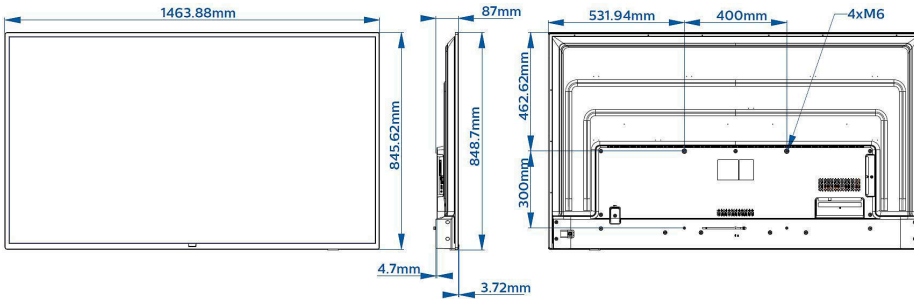

Műszaki adatok

Kép/Kijelző

Átlós képernyőméret (hüvelyk): 65 hüvelyk

Átlós képernyőméret (metrikus): 164 cm

Kijelző: 4K Ultra HD LED

Panel felbontása: 3840x2160p

Fényerő: 350 cd/m²

Kontrasztarány (tipikus): 1200:1

Kialakítás

Szín: Fekete

Méretetek

Készülék szélessége: 1464 mm
 Készülék magassága: 849 mm
 Készülék mélysége: 55/87 mm
 Termék tömege: 20,8 kg
 Fali tartóval kompatibilis: M6, 400 x 300 mm

- * A Google Segéd elérhetősége az ország és a nyelv beállításától függ. A Google Segéd használatához egy hanggal működtethető opcionális távvezérlő szükséges.
- * A funkciók elérhetősége az integrátor által választott kivitelezéstől függ.
- * A Philips nem garantálja az alkalmazások elérhetőségét, ill. megfelelő működésének folyamatosságát.
- * Az aktuális szabad memória kevesebb lehet az eszköz előkonfigurálásából adódóan
- * Az IEC62087 Ed 2-nek megfelelő tipikus energiafogyasztás bekapcsolt állapotban. A tényleges energiafogyasztás a televízió használati módjától függ.
- * A készüléknek csak bizonyos részei vagy alkotóelemei tartalmaznak ólmot, amelyek esetében az RoHS irányelv nem tartalmaz technológiai alternatívákat.
- * Az Android, a Google Play és a Chromecast a Google LLC védjegyei