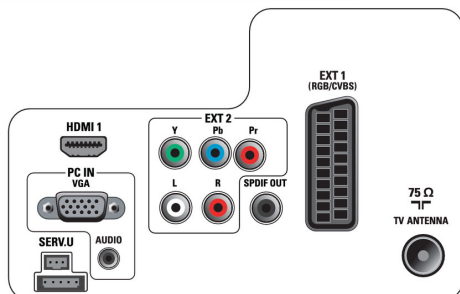

- Antenneindgang: 75 ohm koaksial (IEC75)
- TV-system: PAL I, PAL B/G, SECAM B/G, SECAM L/L', DVB COFDM 2 K/8 K
- Videoafspilning: NTSC, SECAM, PAL
- Digital TV: DVB-T MPEG-4*
- Tunerbånd: Hyperbånd, S-kanaler, UHF, VHF

Tilslutningsmuligheder

- Ext 1 SCART: Lyd L/R, RGB
- Antal Scart: 1
- Ext 2: YPbPr-indgang, Audio L/R ind
- HDMI 1: HDMI v1.3
- Tilslutninger på forsiden/siden: CVBS-indgang, Audio L/R ind, Hovedtelefonudgang, USB 2.0
- Andre tilslutninger: Composite video (CVBS) udgang, PC-indgang VGA + lydindgang L/R, S/PDIF-

- udgang (koaksial), Common Interface
- EasyLink (HDMI-CEC): Afspilning med et tryk, EasyLink, System-lydkontrol, System-standby
- Lydudgang - digital: Koaksial (phono)
- Opsummering: 1x HDMI, 1x USB, 1x SCART

Strøm

- Grønt stempel: Certificeret med miljømærke
- Omgivende temperatur: 5-40°C
- Lysnet: 220-240 V, 50 Hz
- Strømforbrug (typisk): 31 W
- Standby-strømforbrug: 0,3 W
- Årligt energiforbrug: 52,56 kWh-timer
- Blyholdig: Ja*

Mål

- Mål på anlæg (B x H x D): 526 x 343 x 49,4 mm
- Apparatets mål inklusive stander (B x H x D): 526 x 369 x 149 mm
- Vægt: 4 kg
- Produktvægt (+ holder): 4,2 kg
- Mål på kasse (B x H x D): 580 x 426 x 133 mm
- Kompatibel med VESA-vægbeslag: 75 x 75 mm

Tilbehør

- Medfølgende tilbehør: Bordstander, Netledning, Lynhåndbog, Brugervejledning, Garanticertifikat, Fjernbetjening, 2 x AAA batterier, Software-deklaration

Rear connectors

Side

Udgivelsesdato
2019-11-12

Version: 10.4.10

12 NC: 8670 000 63542
EAN: 87 12581 54603 8

© 2019 Koninklijke Philips N.V.
Alle rettigheder forbeholdes.

Specifikationerne kan ændres uden varsel. Varemærker tilhører Koninklijke Philips N.V. eller deres respektive ejere.

www.philips.com

* 8 dages EPG (elektronisk programguide) er ikke tilgængelig i alle lande

* DVB-T (Digital Video Broadcast-Terrestrial) er kun tilgængeligt i nogle lande

* TV'et understøtter DVB-modtagelse af gratis kanaler. Bestemte DVB-udbydere understøttes muligvis ikke. Du kan se en opdateret liste i afsnittet Ofte stillede spørgsmål på Philips' support-websted. For nogen udbydere kræves der programkort eller abonnement. Kontakt din udbyder for at få flere oplysninger.

* Typisk strømforbrug i tændt tilstand målt i overensstemmelse med IEC62087 Ed 2.

* Energiforbrug i kWh pr. år, baseret på strømforbruget for et TV, der er tændt i 4 timer om dagen i 365 dage. Det faktiske energiforbrug vil afhænge af, hvordan TV'et anvendes.

* Dette fjernsyn indeholder kun bly i visse dele eller komponenter, hvor der ikke findes alternative teknologier, i overensstemmelse med de dispensationsbestemmelser, der findes under RoHS-direktivet.