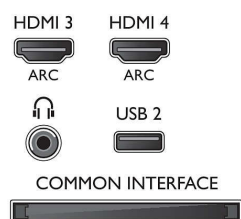

Specificaties

Ambilight

- Ambilight-functies: Dual View Fixed Color, Dynamisch, gekoppeld aan lichtsensor, Lounge-modus, zonsondergang, Past zich aan de muurkleur aan, 3D
- Ambilight-versie: Tweezijdig
- Ambilight-systeem: Geïntegreerde AL + hue

Beeld/scherm

- Beeldformaat: 4:3/16:9
- Schermdiagonaal (inch): 55 inch
- Schermdiagonaal (centimeters): 140 cm

- Display: Full HD LED
- Schermresolutie: 1920 x 1080p
- 3D: Active 3D, Aanpassing van de 3D-diepte, 2D-naar-3D-conversie, Automatische 3D-detectie
- Helderheid: 350 cd/m²
- Beeldverbetering: Micro Dimming Pro, Pixel Precise HD, Digital Natural Motion, 600 Hz Perfect Motion Rate

Ondersteunde beeldschermresolutie

- Computeraansluitingen: tot 1920 x 1080 bij 60 Hz
- Video-ingangen: 24, 25, 30, 50, 60 Hz, tot 1920 x

1080p

Tuner/ontvangst/transmissie

- Digitale TV: DVB-T/C/S/S2
- Videoweergave: NTSC, PAL, SECAM
- MPEG-ondersteuning: MPEG2, MPEG4

Smart TV

- Interactieve TV: HbbTV
- TV-programmagids*: Elektronische programmagids voor 8 dagen
- SmartTV-apps*: Uitzending gemist, Netflix, Spotify,

Connections

Side