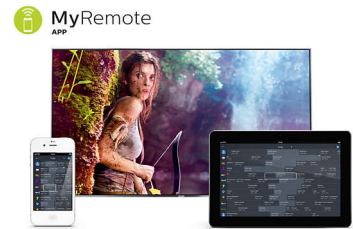

MyRemote*

Bedien uw Philips-TV direct met uw smart device. De MyRemote-app maakt het eenvoudiger dan ooit om content van uw smart device over te brengen naar uw TV (SimplyShare), digitale TV-uitzendingen te bekijken op uw tablet (Wi-Fi Smart Screen) of op de hoogte te blijven met de TV-programmagids, met opties om programma's meteen te bekijken.