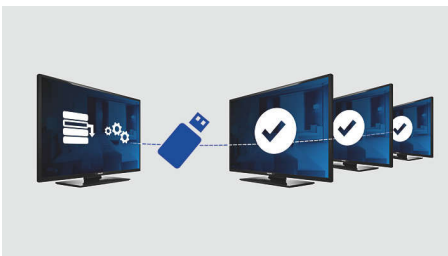

Kloning USB

Menyediakan kemampuan untuk menyalin semua pengaturan program dan program saluran dengan mudah dari satu TV ke set TV

lainnya dalam kurang dari 1 menit. Fitur ini memastikan keseragaman antar set TV serta mengurangi waktu dan biaya instalasi secara signifikan.

PrisonMode

Untuk mengontrol komunikasi, TV Perhotelan ini dilengkapi dengan pengaturan PrisonMode khusus. Mode Keamanan Canggih ini mematikan pengaturan tertentu yang tidak dibutuhkan di lembaga penahanan seperti Teletext, Panduan Program Elektronik, Teks, dan port USB.