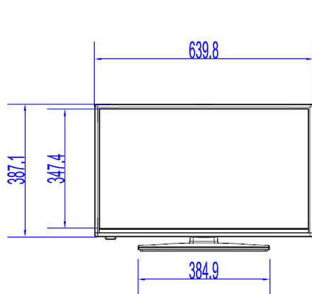

Multimedia

- Pemutaran video yang didukung: Format: AVI, MKV, Format: H.264/MPEG4 AVC, MPEG1, MPEG2, MPEG4, HEVC, TS

- Format musik yang didukung: MP3, AAC, WAV, WMA (v2 hingga v9.2)
- Format teks yang didukung: SRT, SSA SUB, ASS, SMI, TXT
- Format gambar yang didukung: BMP, JPG, PNG
- Resolusi Video yang didukung pada USB: hingga 1920x1080p@30Hz
- Koneksi multimedia: USB

Audio

- Daya output suara: 12 (2x6) W
- Speaker: 2,0, Ke arah bawah
- Fitur Suara: Ekuwaliser, Keseimbangan, AVL, Incredible surround, Bass Dinamis

Daya

- Stopkontak: AC 220-240V; 50-60Hz
- Suhu sekitar: 0 °C hingga 40 °C
- Penggunaan daya siaga: $\leq 0,3 \text{ W}$
- Kelas Label Energi: A+
- Daya Label Energi Eu: 25 W
- Fitur Hemat Daya: Mode Eco
- Konsumsi energi tahunan: 36 kW h

Aksesori

- Termasuk: Remote Control 22AV1407A/12, 2 x Baterai AAA, Dudukan Atas Meja, Pamflet Garansi, Brosur Legal dan Keselamatan
- Opsional: Pengaturan RC 22AV9573A, Remote Control 22AV1601A/12

Sisi Konektivitas

- Slot Antarmuka Umum: CI+ 1.3
- Keluaran headphone: Jack-Mini
- USB1: USB 2.0
- Masukan AV: CVBS+L/R (Cinch)

Konektivitas Belakang

- Scart: CVBS, RGB, SVHS
- Antena: IEC-75
- HDMI1: HDMI 1.4, ARC
- Keluaran Audio Digital: Koaksial (SPDIF)
- Masukan VGA: D-sub 15 pin
- HDMI2: HDMI 1.4

Peningkatan Konektivitas

- EasyLink (HDMI CEC): Pemutaran satu sentuhan, Sistem Siaga, RC pass-through

Tanggal dikeluarkan
2024-04-04

Versi: 1.0.1

EAN: 87 18863 01605 3

© 2024 Koninklijke Philips N.V.
Hak cipta dilindungi undang-undang.

Spesifikasi dapat berubah sewaktu-waktu tanpa pemberitahuan. Merek dagang adalah milik Koninklijke Philips N.V. atau pemiliknya masing-masing.

www.philips.com

Desain

- Warna: Hitam

Dimensi

- Lebar Set: 640 milimeter
- Tinggi Set: 387 milimeter
- Kedalaman Set: 70/82 milimeter
- Berat produk: 4,5 kg
- Lebar set (plus dudukan): 640 milimeter
- Tinggi Set (berdiri): 429 milimeter
- Kedalaman set (plus dudukan): 185 milimeter
- Berat produk (+dudukan): 5.0 kg
- Kompatibel untuk pemasangan dinding: M4, 75 x 75 mm

* Ketersediaan fitur bergantung pada penerapan yang dipilih oleh integrator.

* Konsumsi daya mode-nyala biasa diukur sesuai IEC62087 Ed 2. Konsumsi energi aktual bergantung pada cara TV digunakan.

* Televisi ini mengandung timbal hanya di beberapa bagian atau komponen yang tidak memungkinkan alternatif teknologi sesuai dengan klausul pengecualian dalam Aturan RoHS.