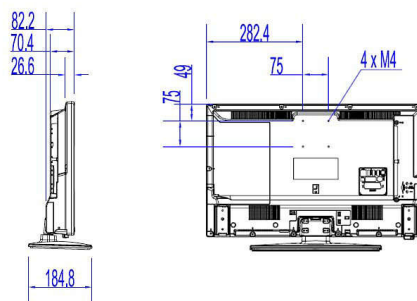

Multimedia

- Pemutaran video yang didukung: Format: AVI, MKV, Format: H.264/MPEG4 AVC, MPEG1, MPEG2, MPEG4, HEVC, TS

- Format musik yang didukung: MP3, AAC, WAV, WMA (v2 hingga v9.2)
- Format teks yang didukung: SRT, SSA SUB, ASS, SMI, TXT
- Format gambar yang didukung: BMP, JPG, PNG
- Resolusi Video yang didukung pada USB: hingga 1920x1080p@30Hz
- Koneksi multimedia: USB

Audio

- Daya output suara: 12 (2x6) W
- Speaker: 2,0, Ke arah bawah
- Fitur Suara: Ekuwaliser, Keseimbangan, AVL, Incredible surround, Bass Dinamis

Daya

- Stopkontak: AC 220-240V; 50-60Hz
- Suhu sekitar: 0 °C hingga 40 °C
- Penggunaan daya siaga: $\leq 0,3 \text{ W}$
- Kelas Label Energi: A+
- Daya Label Energi Eu: 25 W
- Fitur Hemat Daya: Mode Eco
- Konsumsi energi tahunan: 36 kW h

Aksesori

- Termasuk: Remote Control 22AV1407A/12, 2 x Baterai AAA, Dudukan Atas Meja, Pamflet Garansi, Brosur Legal dan Keselamatan
- Opsional: Pengaturan RC 22AV9573A, Remote Control 22AV1601A/12

Sisi Konektivitas

- Slot Antarmuka Umum: CI+ 1.3
- Keluaran headphone: Jack-Mini
- USB1: USB 2.0
- Masukan AV: CVBS+L/R (Cinch)

Konektivitas Belakang

- Scart: CVBS, RGB, SVHS
- Antena: IEC-75
- HDMI1: HDMI 1.4, ARC
- Keluaran Audio Digital: Koaksial (SPDIF)
- Masukan VGA: D-sub 15 pin
- HDMI2: HDMI 1.4

Peningkatan Konektivitas

- EasyLink (HDMI CEC): Pemutaran satu sentuhan, Sistem Siaga, RC pass-through

Tanggal dikeluarkan
2024-04-04

Versi: 1.0.1

EAN: 87 18863 01605 3

© 2024 Koninklijke Philips N.V.
Hak cipta dilindungi undang-undang.

Spesifikasi dapat berubah sewaktu-waktu tanpa pemberitahuan. Merek dagang adalah milik Koninklijke Philips N.V. atau pemiliknya masing-masing.

www.philips.com

Desain

- Warna: Hitam

Dimensi

- Lebar Set: 640 milimeter
- Tinggi Set: 387 milimeter
- Kedalaman Set: 70/82 milimeter
- Berat produk: 4,5 kg
- Lebar set (plus dudukan): 640 milimeter
- Tinggi Set (berdiri): 429 milimeter
- Kedalaman set (plus dudukan): 185 milimeter
- Berat produk (+dudukan): 5.0 kg
- Kompatibel untuk pemasangan dinding: M4, 75 x 75 mm

* Ketersediaan fitur bergantung pada penerapan yang dipilih oleh integrator.

* Konsumsi daya mode-nyala biasa diukur sesuai IEC62087 Ed 2. Konsumsi energi aktual bergantung pada cara TV digunakan.

* Televisi ini mengandung timbal hanya di beberapa bagian atau komponen yang tidak memungkinkan alternatif teknologi sesuai dengan klausul pengecualian dalam Aturan RoHS.