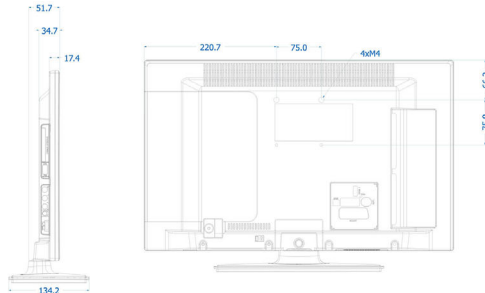

Teknik Özellikler

Görüntü/Ekran

- En-boy oranı: 16:9
- Çapraz ekran boyutu (inç): 22 inç
- Çapraz ekran boyutu (metrik): 55 cm
- Ekran: LED Full HD
- Ekran çözünürlüğü: 1920x1080p
- Parlaklık: 250 cd/m²
- Kontrast oranı (tipik): 1000:1
- Görüntü geliştirme: Digital Crystal Clear, 100 Hz Perfect Motion Rate
- Tepki süresi (tipik): 5 ms
- İzleme açısı: 170° (Y) / 160° (D)

Arka Bağlantı

- Scart: CVBS, RGB, SVHS
- Anten: IEC-75
- HDMI1: HDMI 1.3
- Dijital Ses çıkışı: Koaksiyel (SPDIF)
- VGA girişi: 15 pimli D-sub

Tasarım

- Özellikler: Şeffaf arka kapak
- Ön Renk: Siyah

Boyutlar

- Set Genişliği: 516 mm
- Set Yüksekliği: 317 mm
- Set Derinliği: 35/43 mm
- Ürün ağırlığı: 2,8 kg
- Set genişliği (stant ile): 516 mm
- Set yüksekliği (stant ile): 352 mm
- Set derinliği (stant ile): 134 mm
- Ürün ağırlığı (+stant): 3,0 kg
- Duvara montaja uyumlu: 75 x 75 mm, M4