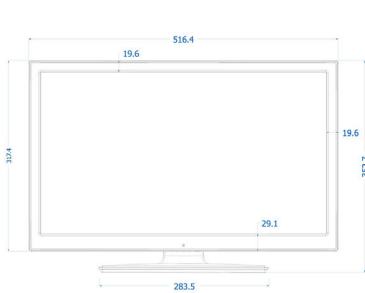

Teknik Özellikler

Görüntü/Ekran

- En-boy oranı: 16:9
- Çapraz ekran boyutu (inç): 22 inç
- Çapraz ekran boyutu (metrik): 55 cm
- Ekran: LED Full HD
- Ekran çözünürlüğü: 1920x1080p
- Parlaklık: 250 cd/m²
- Kontrast oranı (tipik): 1000:1
- Görüntü geliştirme: Digital Crystal Clear, 100 Hz Perfect Motion Rate
- Tepki süresi (tipik): 5 ms
- İzleme açısı: 170° (Y) / 160° (D)

Arka Bağlantı

- Scart: CVBS, RGB, SVHS
- Anten: IEC-75
- HDMI1: HDMI 1.3
- Dijital Ses çıkışı: Koaksiyel (SPDIF)
- VGA girişi: 15 pimli D-sub

Tasarım

- Özellikler: Şeffaf arka kapak
- Ön Renk: Siyah

Boyutlar

- Set Genişliği: 516 mm
- Set Yüksekliği: 317 mm
- Set Derinliği: 35/43 mm
- Ürün ağırlığı: 2,8 kg
- Set genişliği (stant ile): 516 mm
- Set yüksekliği (stant ile): 352 mm
- Set derinliği (stant ile): 134 mm
- Ürün ağırlığı (+stant): 3,0 kg
- Duvara montaja uyumlu: 75 x 75 mm, M4