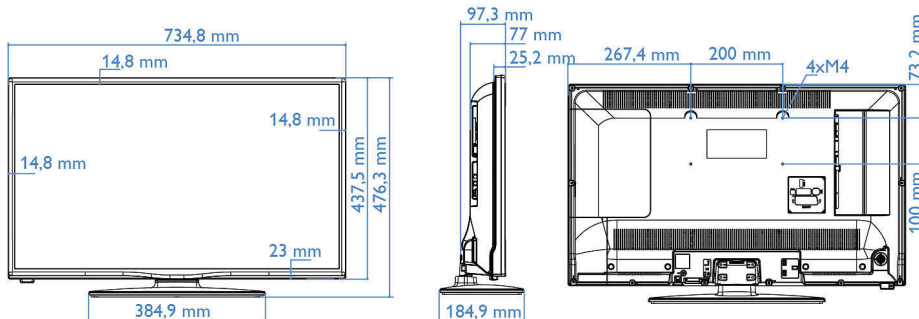

Specifikace

Obraz/displej

- Poměr stran: 16:9
- Úhlopříčka obrazovky (palce): 32 palců
- Úhlopříčka obrazovky (metrická): 80 cm
- Displej: Televizor LED HD
- Rozlišení panelu: 1366 x 768p
- Jas: 300 cd/m²
- Vylepšení obrazu: Technologie Digital Crystal Clear, 100Hz Perfect Motion Rate
- Úhel sledování: 178° (H) / 178° (V)

Vylepšené možnosti připojení

- EasyLink (HDMI CEC): Přehrávání stisknutím jednoho tlačítka, Pohotovostní režim systému
- Rozhraní HDMI: ARC (všechny porty)

Design

- Barva: Černá

Rozměry

- Šířka přístroje: 735 mm
- Výška přístroje: 438 mm
- Hloubka přístroje: 77/97 mm
- Hmotnost výrobku: 5,2 kg
- Šířka přístroje (s podstavcem): 735 mm
- Výška přístroje (s podstavcem): 476 mm
- Hloubka přístroje (s podstavcem): 185 mm
- Hmotnost výrobku (+ podstavec): 5,7 kg
- Kompatibilní s montáží na stěnu: 200 x 100 mm, M4