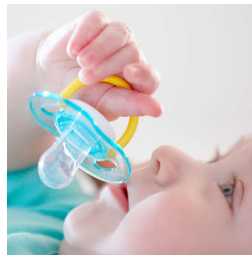

SCF178/13

Behandla känslig hud med luft

Extra lufthål låter huden andas

Med Philips Avent Freeflow-napp kan ditt barns hud andas. Skölden har sex lufthål för extra luftflöde som är utformade för att minska hudirritationen. Den ortodontiska nappen tar hänsyn till barnets tandutveckling.

Hud behöver andas, detta gäller särskilt för små barn. Vår sköld har 6 lufthål för extra luftflöde som minskar hudirritationen.

Barnen tar napparna

Bebisar vet vad de vill! Vi har frågat föräldrar om deras bebisar gillar Philips Avent-nappar, och svaret är att 9 av 10 barn tar våra nappar.*

Ortodontisk napp

Vår silikonnapp har en symmetrisk form som vårdar barnets gom, tänder och tandkött när han eller hon växer.

Tillverkad i Storbritannien

Du kan känna dig trygg med att barnets komfort är i goda händer. Nappen är tillverkad på vår prisbelönta anläggning i Storbritannien.

Säkerhetshandtag

Med vårt säkerhetshandtag kan du enkelt ta bort barnets napp när som helst. Även små händer kan greppa det!

Hygieniskt lock som knäpps på

När nappen inte används knäpper du enkelt på locket innan du lägger undan den för att hålla den säker och ren.