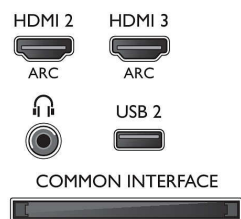

Aplicaciones multimedia

- Formatos de reproducción de vídeo: Contenedores: AVI, MKV, H264/MPEG-4 AVC, MPEG-1, MPEG-2, MPEG-4, WMV9/VC1
- Formatos de reproducción de música: AAC, AMR,

Connections

Side

Rear