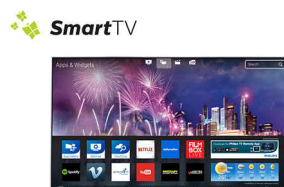

Smart TV

Descubre la experiencia Smart que va más allá de la que te puede proporcionar un televisor

tradicional. Alquila y reproduce en tiempo real películas, vídeos o juegos desde los videoclubes en línea. Disfruta de la programación de tus canales favoritos y accede a una amplia selección de aplicaciones en línea como Youtube.