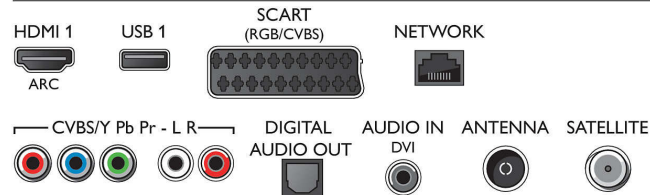

Aplicaciones multimedia

- Formatos de reproducción de vídeo: Contenedores: AVI, MKV, H264/MPEG-4 AVC, MPEG-1, MPEG-2, MPEG-4, WMV9/VC1
- Formatos de reproducción de música: AAC, AMR,

Connections

Side

Rear