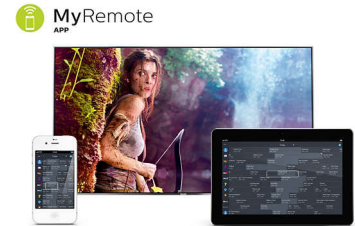

MyRemote*

Controla el televisor Philips directamente con tu dispositivo inteligente. Gracias a la aplicación MyRemote, nunca ha sido tan fácil compartir el contenido de tu dispositivo inteligente con el televisor (SimplyShare), transferir la emisión de televisión digital a tu tableta (Wi-Fi Smart Screen) o estar al día gracias a la guía de programación de televisión, que te permite elegir los programas que quieres ver.