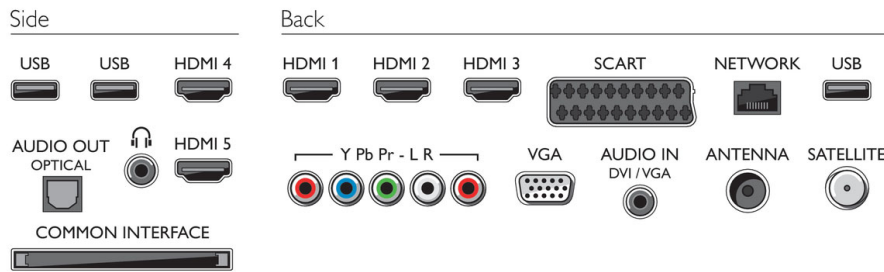

Tuner/Alım/İletim

- Dijital TV: DVB-C MPEG2*, DVB-C MPEG4*, DVB-S2 MPEG4 HD, DVB-T MPEG2*, DVB-T MPEG4*, DVB-T2, Freeview HD, DVB-S HD+ desteği (Astra)
- Video Oynatma: NTSC, PAL, SECAM
- LNB: 1 - 4 arası LNB desteği, DiSeq 1.0

Güç

- Şebeke elektriği: AC 220 - 240 V 50Hz

- Ortam sıcaklığı: 5 °C - 35 °C
- Enerji Etiket Sınıfı: A
- AB Enerji Etiketine uygun güç: 80 W
- Yıllık enerji tüketimi: 111 kWh s
- Bekleme modunda güç tüketimi: < 0,1 W
- Kapalı modu güç tüketimi: < 0,01 W
- Güç Tasarrufu Özellikleri: Otomatik kapama zamanlayıcı, Ekonomik mod, Işık sensörü, Görüntü dondurma (radyo için)

Boyutlar

- Set boyutları (G x Y x D): 1070 x 629 x 46 mm
- Stand dahil boyutları ayarla (G x Y x D): 1070 x 691 x 241 mm
- Ürün ağırlığı: 17,2 kg
- Ürün ağırlığı (+stand): 20,7 kg
- VESA duvara monte edilmeye uygun: 300 x 300 mm
- Stand genişliği: 585 mm

Aksesuarlar

- Birlikte verilen aksesuarlar: Güç kablosu, Uzaktan Kumanda, 2 x 3D Gözlük, Dönebilen masaüstü standı, Hızlı başlangıç kılavuzu, Moth Eye Temizleme Bezi
- İsteğe bağlı aksesuarlar: 3D Gözlük PTA507, 3D Gözlük PTA517, Skype kamera PTA317

Connections

Yayın tarihi 2019-06-22

Sürüm: 8.1.7

12 NC: 8670 000 92818
EAN: 87 12581 65308 8

© 2019 Koninklijke Philips N.V.
Tüm hakları saklıdır.

Teknik özellikler üzerinde önceden haber vermeden değişiklik yapılabilir Ticari markalar, Koninklijke Philips N.V. şirketi veya ilgili kuruluşlara aittir.

www.philips.com

- Uzaktan kumandanın işaretçi işlevi 2012 sonbaharından itibaren yazılım güncelleştirilmesi ile kullanılabilir
- Ebeveynler, 3D izleme sırasında çocuklarının yanında bulunmalı ve yukarıda belirtilen rahatsızlıklardan birini yaşamadıklarından emin olmalıdır. 3D izleme, görsel sistemleri tam olarak gelişmemiş olduğundan 6 yaş altındaki çocuklara önerilmez.
- Wi-Fi Smart Screen 2012 sonbaharından itibaren yazılım güncelleştirilmesi ile kullanılabilir
- Net TV: Ülkenizde bulunan servisleri için www.philips.com/smarttv adresini ziyaret edin.
- Bu TV, 'Ücretsiz' yayınlar için DVB alımını destekler. Bazı DVB operatörleri desteklenmeyebilir. Güncel liste Philips destek web sitesinin SSS bölümünde bulunabilir. Bazı operatörler için Koşullu Erişim veya abonelik gerekmektedir. Daha fazla bilgi için operatörünüze başvurun.
- 365 gün boyunca günde 4 saat çalışan bir televizyonun güç tüketimine dayanan, yıl başına kWh enerji tüketimi. Gerçek enerji tüketimi televizyonun nasıl kullanıldığına göre değişir.
- Tipik çalışma modu güç tüketimi IEC62087 Ed 2'ye uygun ölçüm.
- Skype kamera ayrı satılır
- Moth eye yüzeyin son derece düşük yansıtma özelliği olması nedeniyle parmak izleri ve lekeler daha kolay görünür. En iyi sonuç için, ürünün temizliğinde sadece birlikte verilen özel bez ve temizleme sıvısı SVC1116G (yeşil şişe, birlikte verilemez) kullanılmalıdır. Ürünle birlikte verilen temizleme talimatlarını okuyun.
- USB kaydı sadece dijital kanallarda mümkündür (ülke ve kanala göre kısıtlamalar olabilir); analog yayınlarda veya harici girişlerde kullanılamaz. Kayıtlar yayının kopya korumasına (CI+) tabi olabilir.