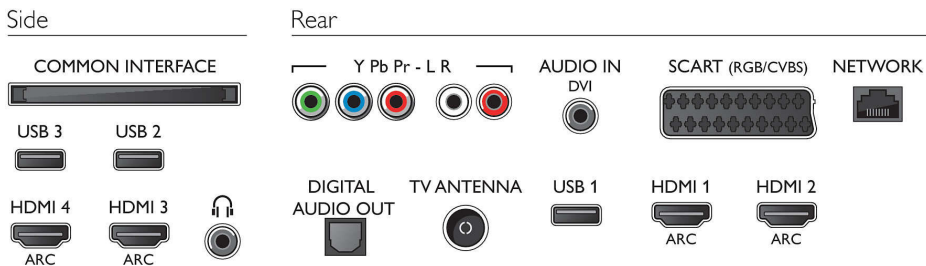

Tápellátás

- Hálózati tápellátás: 220–240 V AC, 50/60 Hz
- Környezeti hőmérséklet: 5 °C-tól 35 °C-ig
- Fogyasztás készenléti üzemmódban: $\leq 0,5\text{ W}$
- Energiacímke-osztály: A+
- EU energiacímke szerinti teljesítmény: 38 W
- Energiamegtakarítási funkciók: Automatikus kikapcsoló időzítő, Kép némítása (rádióhoz)

- Energiafogyasztás kikapcsolt módban: $\leq 0,3\text{ W}$
- Éves energiafogyasztás: 55 kWh

Tartozékok

- Mellékelt tartozékok: Távvezérlő, 2 db AAA elem, Asztali állvány, Hálózati tápkábel, Gyors üzembe helyezés útmutató, Jogi és biztonsági brosúra

Méret

- Készülék szélessége: 918 mm
- Készülék magassága: 531 mm
- Készülék mélysége: 64 mm
- Termék tömege: 8,8 kg
- Készülék szélessége (állvánnyal együtt): 918 mm
- Készülék magassága (állvánnyal együtt): 594 mm
- Készülék mélysége (állvánnyal együtt): 213 mm
- Termék tömege (+állvány): 10,2 kg
- Doboz szélessége: 1060 mm
- Doboz magassága: 625 mm
- Doboz mélysége: 131 mm
- Tömeg, a csomagolással együtt: 11,4 kg
- Fali tartóval kompatibilis: 200 x 200 mm

Connections

Kiadás dátuma
2023-10-19

Verzió: 4.4.1

EAN: 87 18863 00275 9

© 2023 Koninklijke Philips N.V.
Minden jog fenntartva.

A műszaki adatok előzetes figyelmeztetés nélkül változhatnak. Minden védjegy a Koninklijke Philips N.V. céget, vagy az illető jogtulajdonost illeti

www.philips.com

* Az elektronikus műsorfüzet (EPG) és a tényleges megtekinthetőség (legfeljebb 8 napig) ország- és szolgáltatófüggő.
* Az elérhető Android alkalmazások országonként változnak. További részletekért látogassa meg a helyi Google Play áruházat.
* Éves energiafogyasztás kWh-ban - a televízió 365 napon át tartó, napi 4 órányi működtetéséhez szükséges áramfogyasztást alapul véve. A tényleges energiafogyasztás a televízió használati módjától függ.
* A Cloud Gaming kínálata a játékszolgáltatóktól függ.
* Az eszköz alkalmas a magyarországi földfelszíni, szabad hozzáférésű digitális televíziós műsorszórás vételére.
* (Philips) csak adott Philips lejátszó készülékkel kompatibilis.
* A Google Cast funkcionalitása a Google Cast Ready alkalmazásaitól és a készülékektől függ. A részletekért látogassa meg a Google Cast termékoldalt.
* A Philips TV Remote alkalmazás és a kapcsolódó funkciók a TV-típusok, szolgáltatók és országok, valamint az intelligens készülékek és operációs rendszerek függvényében változóak. További részletek: www.philips.com/TVRemoteapp.
* A Smart TV alkalmazás-kínálat TV-típusonként és országonként változik. További részletek: www.philips.com/smarttv.
* USB felvétel csak digitális csatornákról készíthető, és előfordulhat, hogy a felvételeket korlátozza a műsorszórás másolásvédelme (CI+). Az egyes országokra és csatornákra eltérő korlátozások vonatkozhatnak.
* A csatlakoztathóság a WiFi Miracast tanúsítványú Android 4.2 vagy későbbi rendszer függvénye. További részletekért tanulmányozza készüléke dokumentációját.