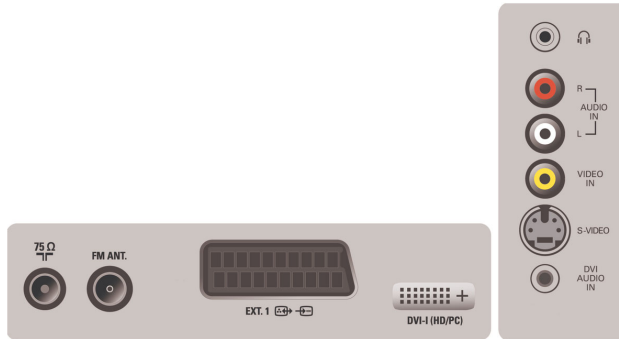

- Ayar, PLL Dijital Ayar, Tak ve Çalıştır, Program Adı, Sıralama
- Kullanım kolaylığı: Otomatik Ses Sabitleyicisi (AVL), FM tuner, Menü Kontrolü, Ekran Üstü Gösterim (On Screen Display), Program Listesi, Akıllı Görüntü Kumandası, Akıllı Ses Kumandası
- Uzaktan kumanda tipi: RCFE05SMU00
- Teletext: 10 Sayfa Akıllı Metin
- Resim içinde Resim (PIP): Çift teletext sayfası
- Uzaktan Kumanda: TV
- Ekran Format Ayarları: 4:3, 14:9 Sinema Açılımı, 16:9 Sinema Açılımı, Altyazı Zumlama, Süper Zum, Geniş Ekran
- Saat: Uyku Zamanlayıcısı
- VESA Montaj: 100 x 100 mm

Tuner/Alma/Verme

- Tuner bantları: FM, hiper bant, S Kanalı, UHF, VHF
- TV sistemi: PAL, PAL B/G, PAL D/K, PAL I, SECAM, SECAM B/G, SECAM D/K, SECAM L/L'
- Video Oynatma: NTSC, PAL, SECAM
- Anten Girişi: 75 ohm koaksiyel (IEC75)
- Tuner Ekranı: PLL
- Kanal Sayısı: 100

Bağlanabilirlik

- Skart sayısı: 1
- Ext 1 Scart: Ses Sağ/Sol, CVBS giriş/çıkış, RGB
- Diğer bağlantılar: IEC75 Anten, DVI-I, FM Anteni, PC Ses girişi
- Ön / Yan bağlantılar: Ses girişi, CVBS giriş, Kulaklık çıkışı, S-video girişi

Güç

- Güç tüketimi: 80 W
- Bekleme durumunda güç tüketimi: <1W
- Ortam sıcaklığı: 5 °C - 40 °C
- Güç kaynağı: AC 90-240

Boyutlar

- Boyutlar (kaide ile) (G x Y x D): 618 x 369 x 195 mm
- Set boyutları (G x Y x D): 618 x 325 x 90 mm
- Set ağırlığı: 7,9 kg

stereo system					transmission system					
2CS	NICAM	2CS	NICAM	NICAM	PAL	PAL	PAL	SECAM	SECAM	SECAM
DK	DK	B/G	I	LL'	B/G	DK	I	B/G	DK	LL'
o	o	o	o	o	o	o	o	o	o	o

Yayın tarihi 2019-06-25

Sürüm: 14.1.18

12 NC: 8670 000 22261
EAN: 87 10895 87553 0

© 2019 Koninklijke Philips N.V.
Tüm hakları saklıdır.

Teknik özellikler üzerinde önceden haber vermeden değişiklik yapılabilir. Ticari markalar, Koninklijke Philips N.V. şirketi veya ilgili kuruluşlara aittir.

www.philips.com