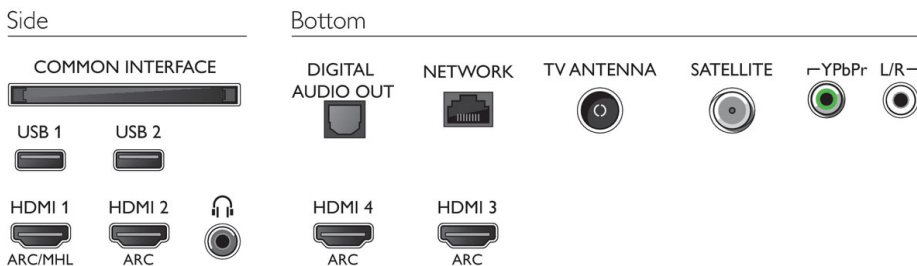

Connections

Kiadás dátuma
2019-06-20

Verzió: 12.0.1

12 NC: 8670 001 52492
EAN: 87 18863 01550 6

© 2019 Koninklijke Philips N.V.
Minden jog fenntartva.

A műszaki adatok előzetes figyelmeztetés nélkül változhatnak. Minden védjegy a Koninklijke Philips N.V. céget, vagy az illető jogtulajdonost illeti

www.philips.com

* Az elektronikus műsorfüzet (EPG) és a tényleges megtekinthetőség (legfeljebb 8 napig) ország- és szolgáltatófüggő.

* Az elérhető Android alkalmazások országoként változnak. További részletekért látogassa meg a helyi Google Play áruházat.

* Éves energiatartalom kWh-ban – a televízió 365 napon át tartó, napi 4 órás működéséhez szükséges áramfogyasztást alapul véve. A tényleges energiatartalom a televízió használati módjától függ.

* Az eszköz alkalmas a magyarországi földfelszíni, szabad hozzáférésű digitális televíziós műsorszórás vételére.

* A Philips TV Remote alkalmazás és a kapcsolódó funkciók a TV-típusok, szolgáltatók és országok, valamint az intelligens készülékek és operációs rendszereik függvényében változhatnak. További részletek: www.philips.com/TVRemoteapp.

* A Smart TV alkalmazás-kinálat TV-típusonként és országoként változik. További részletek: www.philips.com/smarttv.

* USB felvétel csak digitális csatornákról készíthető, és előfordulhat, hogy a felvételeket korlátozza a műsorszórás másolásvédelme (CI+). Az egyes országokra és csatornákra eltérő korlátozások vonatkozhatnak.

* Kérjük, vegye figyelembe: lehet, hogy az Amazon alkalmazások nem mindig elérhetők az Ön országában. (Az Amazon alkalmazások jelenleg csak az Egyesült Királyságban, Németországban és Ausztriában biztosan hozzáférhetők.)

* A készüléknek csak bizonyos részei vagy alkotóelemei tartalmaznak ólmot, amelyek esetében az RoHS irányelv nem tartalmaz technológiai alternatívákat.

* Funkcionalitása a ChromeCast beépített alkalmazásoktól és az okos eszközöktől is függ. További részletekért, kérjük, tekintse meg a ChromeCast beépített termékoldalait.

* A beépített Google Segéd szoftverfrissítésként érkezik majd a 2018-as gyártmányú Android TV-készülékekhez.