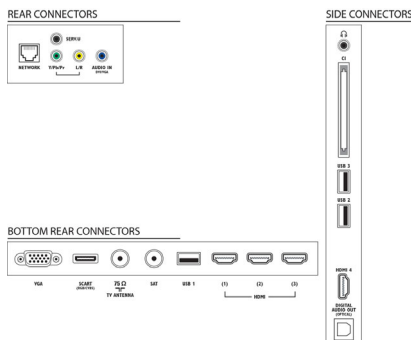

Hangolóegység/Vétel/Adás

- Digitális TV: DVB-C MPEG2*, DVB-C MPEG4*, DVB-S2 MPEG4 HD, DVB-T MPEG2*, DVB-T MPEG4*, DVB-S HD+ támogatás (Astra)
- Videolejátszás: NTSC, PAL, SECAM

Tápellátás

- Tápellátás: AC 220 - 240 V, 50 Hz
- Környezeti hőmérséklet: 5 °C-tól 35 °C-ig
- Energiacímke-osztály: A+
- EU energiacímke szerinti teljesítmény: 54 W
- Éves energiafogyasztás: 75 kWh

- Készletfogyasztás: < 0,1 W
- Energiamegtakarítási funkciók: Automatikusan kikapcsoló időzítő, Eco mód, Fényérzékelő, Kép némítása (rádióhoz)
- Energiafogyasztás kikapcsolt módban: < 0,01 W

Méret

- Doboz méretei (Sz x Ma x Mé): 1042 x 710 x 130 mm
- Egység méretei (Sz x Ma x Mé): 957 x 579 x 35,3 mm
- A készülék méretei állvánnyal (Sz x Ma x Mé): 957 x 630 x 196 mm
- Termék tömege: 12 kg
- Termék tömege (+állvány): 14,9 kg
- Kompatibilis fali tartó: 400 x 400 mm

Tartozékok

- Mellékelt tartozékok: Hálózati tápkábel, Távvezérlő, 2 db AAA elem, Elforgatható asztali állvány, Gyors üzembe helyezési útmutató, Jogi és biztonsági brosúra, SCART adapter, Komponens kábel adapter, Smart TV gyors útmutatója, Garancialevél, 4x passzív 3D szemüveg
- Opcionális tartozékok: PTA417 3D szemüveg, PTA416 3D szemüveg, PTA426 3D szemüveg, PTA436 3D szemüveg, készlet játékhoz

Kiadás dátuma
2019-06-22

Verzió: 6.2.8

12 NC: 8670 000 91258
EAN: 87 12581 64881 7

© 2019 Koninklijke Philips N.V.
Minden jog fenntartva.

A műszaki adatok előzetes figyelmeztetés nélkül változhatnak. Minden védjegy a Koninklijke Philips N.V. céget, vagy az illető jogtulajdonost illeti

www.philips.com

* Net TV: a www.philips.com/smartytv oldalon megismerheti az adott országban nyújtott szolgáltatásokat.
* USB felvétel csak a TV-készülék IP alapú digitális műsorfüzetében foglalt digitális csatornákról készíthető (az egyes országokra és csatornákra eltérő korlátozások vonatkozhatnak), továbbá előfordulhat, hogy a felvételeket korlátozza a műsorszórási másolásvédelme (CI+). A rögzítéshez internetkapcsolat szükséges.
* A Wi-Fi Smart Screen 2012 őszén lesz elérhető szoftverfrissítés útján
* A Skype kamera külön rendelhető
* A szülők ellenőrizzék, hogy gyermekeik nem tapasztalnak-e a fentiekben leírt kellemetlen tüneteket 3D nézése közben. 3D műsor nézése 6 éven aluli gyermekek számára nem javasolt, mivel még nem fejlődött ki teljesen a látórendszerük.
* Az eszköz alkalmas a magyarországi földfelszíni, szabad hozzáférésű digitális televíziós műsorszórási vételére.
* A távvezérelt felvétel funkció 2012 őszétől elérhető
* Éves energiafogyasztás kWh-ban - a televízió 365 napon át tartó, napi 4 órányi működtetéséhez szükséges áramfogyasztást alapul véve. A tényleges energiafogyasztás a televízió használati módjától függ.
* 8 napos EPG, a szolgáltatás nem minden országban érhető el