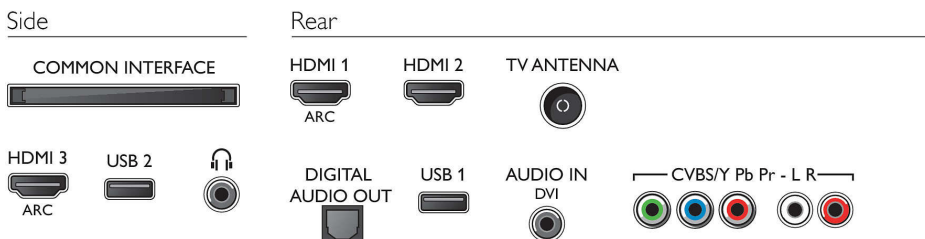

Potencia

- Red eléctrica: 220 - 240 V de CA, 50/60 Hz
- Temperatura ambiente: 5 °C a 35 °C
- Consumo en modo de espera: $0,5\text{ W}$
- Clase de consumo energético: A
- Alimentación de etiqueta energética de la UE: 66 W
- Funciones de ahorro de energía: Temporizador de desconexión automática, Sensor de luz, Silenciamiento de imagen (para radio)
- Consumo de energía en modo apagado: $0,3$
- Consumo de energía anual: 96 kWh

Accesorios

- Accesorios incluidos: Mando a distancia, 2 pilas AAA, Soporte con patas, Cable de alimentación, Guía de inicio rápido, Folleto legal y de seguridad

Dimensiones

- Anchura del dispositivo: 968 mm
- Altura del dispositivo: 562 mm
- Profundidad del dispositivo: 77 mm
- Peso del producto: 9,2 kg
- Longitud del dispositivo (con soporte): 968 mm
- Altura del dispositivo (con soporte): 616 mm
- Profundidad dispositivo (con soporte): 257 mm
- Peso del producto (+ soporte): 9.5 kg
- Anchura de la caja: 1045 mm
- Altura de la caja: 660 mm
- Profundidad de la caja: 131 mm

Connections

Fecha de emisión
2023-10-18

Versión: 5.2.1

EAN: 87 18863 00644 3

© 2023 Koninklijke Philips N.V.
Todos los derechos reservados.

Las especificaciones están sujetas a cambios sin previo aviso. Las marcas registradas son propiedad de Koninklijke Philips N.V. o de sus propietarios respectivos.

www.philips.com

- Peso incluido embalaje: 11,8 kg
- Compatible con el montaje en pared: 200 x 200 mm

* La guía electrónica de programación y la visibilidad real (hasta 8 días) dependen del país y del operador.

* Consumo de energía en kWh por año, basado en el consumo de energía de un televisor encendido durante 4 horas al día, 365 días al año. El consumo de energía real dependerá del modo en que se use el televisor.

* El televisor admite la recepción de DVB-T para emisiones gratuitas. Puede que determinados operadores de DVB-T no sean compatibles. Puedes encontrar una lista actualizada en la sección de preguntas frecuentes del sitio Web de asistencia de Philips. Algunos operadores requieren acceso condicional y suscripción. Ponte en contacto con tu operador para obtener más información.

* (Philips) solo es compatible con determinados reproductores de Philips.

* La grabación USB solo está disponible para canales digitales, las grabaciones pueden estar limitadas por la protección contra copias de las emisoras (CI+). Se pueden aplicar restricciones por país y canal.