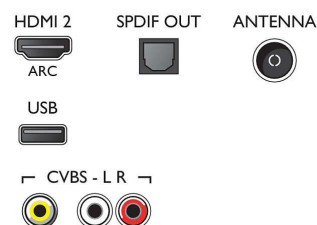

Conectividade

- Número de conexões HDMI: 2
- EasyLink (HDMI-CEC): Transição de comandos do controle remoto, Controle de áudio do sistema, Modo de espera do sistema, Deslocamento automático de legendas (Philips)*, Pixel Plus link (Philips)*, Reprodução com um toque
- O número de scarts (RGB/CVBS): 1
- Número de conexões USBs: 1
- Outras conexões: Antena tipo F, Saída de áudio digital (óptica), Saída para fone de ouvido, Conector de serviço

Lig/Desl

- Alimentação: CA 120 a 220 V 50/60 Hz
- Temperatura ambiente: 5°C a 35°C
- Consumo de energia: 75 W
- Consumo de energia no modo de espera: < 0,5
- Recursos de economia de energia: Timer de desligamento automático, Modo econômico, Picture mute (para rádio)
- Consumo de energia no modo desligado: < 0,5

Acessórios

- Acessórios inclusos: Controle remoto, Duas pilhas AAA, Suporte para cima da mesa, Cabo de energia, Guia de início rápido, Folheto com informações legais e de segurança, Folheto de garantia

Dimensões

- Largura do aparelho: 878 mm
- Altura do aparelho: 516 mm
- Profundidade do aparelho: 91,2 mm
- Peso do produto: 6,9 kg
- Largura do aparelho (com base): 878 mm
- Altura do aparelho (com base): 572 mm
- Profundidade do aparelho (com base): 190 mm
- Peso do produto (+base): 7,4 kg
- Largura da caixa: 960 mm
- Altura da caixa: 600 mm
- Profundidade da caixa: 160 mm
- Peso, incluindo embalagem: 10,4 kg
- Suporte para instalação em parede: 400 x 200 mm

Connections

Side

Rear