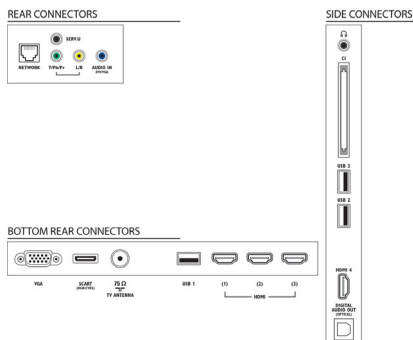

Tuner/Prijem/Vysielanie

- Digitálna TV: DVB-C MPEG2*, DVB-C MPEG4*, DVB-T MPEG2*, DVB-T MPEG4*, DVB-T2, Freeview HD
- Prehrávanie videa: NTSC, PAL, SECAM

Príkon

- Napájanie zo siete: AC 220 – 240 V 50 Hz
- Okolité teplota: 5 °C až 35 °C
- Trieda energetického štítku: A+

- Energetický štítok Európskej únie: 65 W
- Ročná spotreba energie: 90 kWh
- Spotr. energie v pohotovostnom stave: < 0,1 W
- Funkcie úspory energie: Časovač automatického vypnutia, Režim Eko, Svetelný senzor, Vypnutie obrazu (pre rádio)
- Spotreba energie v režime vypnutia: < 0,01 W

Rozmery

- Rozmery krabice (Š x V x H): 1150 x 780 x 130 mm
- Rozmery súpravy (Š x V x H): 1066 x 640 x 35,3 mm
- Rozmery zariadenia so stojanom (Š x V x H): 1066 x 691 x 196 mm
- Hmotnosť výrobku: 15 kg
- Hmotnosť produktu (+ stojan): 17,9 kg
- Kompatibilný držiak na stenu: 400 x 400 mm

Príslušenstvo

- Dodávané príslušenstvo: Sieťový napájací kábel, Diaľkové ovládanie, Stolový otočný stojan, Stručná príručka spustenia, 4 x pasívne 3D okuliare
- Voliteľné príslušenstvo: 3D okuliare PTA417, 3D okuliare PTA416, 3D okuliare PTA426, 3D okuliare, herná súprava PTA436

Dátum vydania
2019-06-22

Verzia: 6.1.8

12 NC: 8670 000 91261
EAN: 87 12581 64883 1

© 2019 Koninklijke Philips N.V.
Všetky práva vyhradené.

Autor si vyhradzuje právo zmeny špecifikácií bez oznámenia. Ochranné známky sú majetkom Koninklijke Philips N.V. alebo ich príslušných vlastníkov.

www.philips.com

* Net TV: Navštívte www.philips.com/smarttv a zistíte ponuku služieb vo vašej krajine.

* Nahrávanie cez USB je dostupné len pre digitálne kanály s elektronickým sprievodcom programami založeným na protokole IP (môže podliehať obmedzeniam v závislosti od danej krajiny a kanálov), nahrávanie môže byť zakázané na základe ochrany vysielania proti kopírovaniu (CI+). Vyžaduje si aktívne pripojenie na internet.

* Funkcia Wi-Fi Smart Screen k dispozícii prostredníctvom aktualizácie softvéru na jeseň roku 2012

* Kamera pre Skype sa predáva samostatne

* Rodičia by mali pri sledovaní obrazu v 3D dohliadať na svoje deti a uistiť sa, že u nich nedôjde k vyššie uvedeným ťažkostiam. Sledovanie obrazu v 3D sa neodporúča deťom do 6 rokov, keďže ich zrakový systém ešte nie je úplne vyvinutý.

* Televízor podporuje príjem signálu DVB voľne prístupného vysielania. Špecifickí operátori DVB nemusia byť podporovaní. Aktuálny zoznam nájdete v časti Najčastejšie otázky na stránke podpory výrobkov spoločnosti Philips. Niektorí operátori vyžadujú podmienený prístup a registráciu. Ďalšie informácie získate u svojho operátora.

* Funkcia nahrávania na diaľku bude dostupná na jeseň roku 2012

* Spotreba energie v kWh za rok na základe spotreby energie televízora spusteného 4 hodiny denne po dobu 365 dní. Skutočná spotreba energie bude závisieť od spôsobu využívania televízora.

* 8 dňové EPG, služba nie je dostupná vo všetkých krajinách