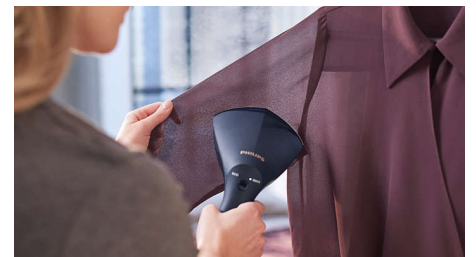

Saugu lyginti visus lyginamus audinius

Užtikriname, kad naudodami „OptimalTemp“ technologiją nesudeginsite. Naudojant garintuvą saugu lyginti visus audinius. Galite jį naudoti net su gležniais audiniais, pvz., šilku ir kašmyru.