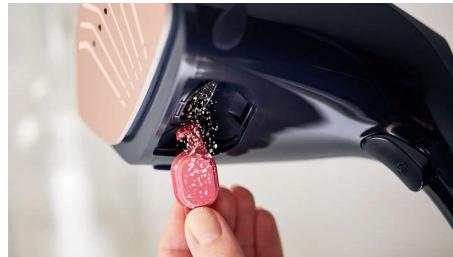

Unikali kalkių šalinimo technologija

Dėl patentuotos ir unikalios kalkių šalinimo technologijos prietaisas veiks ilgiau ir skleis tokius pat veiksmingus garus.