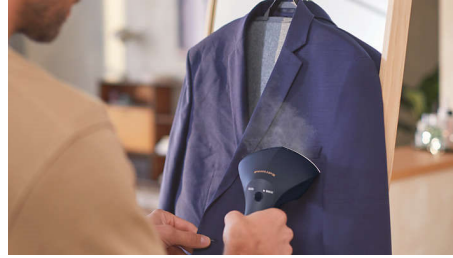

Garinimas padėjus ar pakabinus

Garinkite kabančius drabužius arba garinkite prispaudę padėtus drabužius naudodami šildomą plokštę. Nereikia lyginimo lentos!