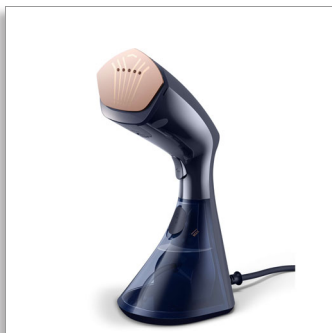

**Philips 8000 Series**  
Rankinis drabužių  
garintuvas

Garinkite padėtus arba pakabintus

Garas iki 32 g/min.  
Kalkių šalinimo technologija  
Užtikriname, kad nesudeginsite

**GC810/20**

Galingas ir patogus, kad kasdien greitai išlygintumėte

Nereikia lyginimo lentos!

Su naujuoju „Philips“ 8000 serijos prietaisu užtikrinsite greitą ir lengvą kasdinių drabužių lyginimą. Išlyginsite iki 5 drabužių vienu metu ir nereikės lyginimo lentos. Saugu naudoti su visais audiniais, net gležnais. Užtikriname, kad neliks blizgančių žymių ir nesudeginsite.

**Powerful and quick**

- 32 g/min. galingi garai greitai pasiekti rezultatams
- Paruošiamas naudoti per 60 sek.
- Šildoma plokštė, kad rezultatai matytųsi greitai

**Effortless de-wrinkling**

- Garinkite kabančius drabužius arba garinkite prispaudę padėtus drabužius
- Unikali kalkių šalinimo technologija
- 230 ml vandens bakelis
- Pridedamas „StyleMat“