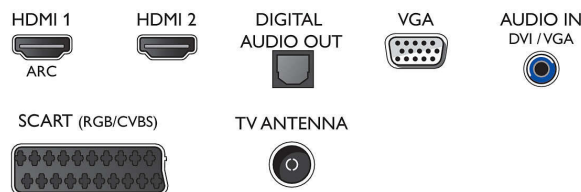

Picture Performance Index

Picture Performance Index yhdistää Philipsin näyttötekniikan ja edistyneet kuvankäsittelytekniikat ja parantaa jokaista kuvan elementtiä: terävyyttä, liikettä, kontrastia ja värintoistoa. Lähteestä riippumatta kuva on aina kristallinkirkas ja yksityiskohtainen ja siinä on uskomatonta syvyyttä. Erinomainen värintoisto näyttää mustan mustana, valkoisen valkoisena ja ihonvärit kauniin luonnollisina.

Connections

Side

Rear

Julkaisupäivä 2023-10-18

Versio: 6.3.1

EAN: 87 18863 01140 9

© 2023 Koninklijke Philips N.V.
Kaikki oikeudet pidätetään.

Tiedot voivat muuttua ilman erillistä ilmoitusta.
Tavaramerkit ovat Koninklijke Philips N.V:n tai omistajiensa omaisuutta.