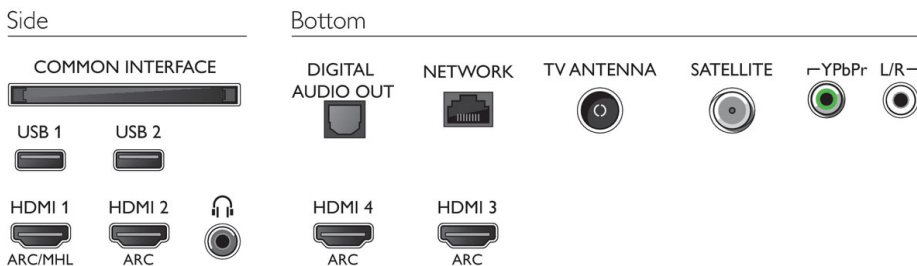

Connections

Kiadás dátuma
2019-06-20

Verzió: 12.0.1

12 NC: 8670 001 52503
EAN: 87 18863 01555 1

© 2019 Koninklijke Philips N.V.
Minden jog fenntartva.

A műszaki adatok előzetes figyelmeztetés nélkül változhatnak. Minden védjegy a Koninklijke Philips N.V. céget, vagy az illető jogtulajdonost illeti

www.philips.com

* Az elektronikus műsorfüzet (EPG) és a tényleges megtekinthetőség (legfeljebb 8 napig) ország- és szolgáltatófüggő.

* Az elérhető Android alkalmazások országoként változnak. További részletekért látogassa meg a helyi Google Play áruházat.

* Éves energiatartalom kWh-ban – a televízió 365 napon át tartó, napi 4 órányi működtetéséhez szükséges áramfogyasztást alapul véve. A tényleges energiatartalom a televízió használati módjától függ.

* Az eszköz alkalmas a magyarországi földfelszíni, szabad hozzáférésű digitális televíziós műsorszórás vételére.

* A Philips TV Remote alkalmazás és a kapcsolódó funkciók a TV-típusok, szolgáltatók és országok, valamint az intelligens készülékek és operációs rendszereik függvényében változhatnak. További részletek: www.philips.com/TVRemoteapp.

* A Smart TV alkalmazás-kínálat TV-típusonként és országoként változik. További részletek: www.philips.com/smarttv.

* USB felvétel csak digitális csatornákról készíthető, és előfordulhat, hogy a felvételeket korlátozza a műsorszórás másolásvédelme (CI+). Az egyes országokra és csatornákra eltérő korlátozások vonatkozhatnak.

* Kérjük, vegye figyelembe: lehet, hogy az Amazon alkalmazások nem mindig elérhetők az Ön országában. (Az Amazon alkalmazások jelenleg csak az Egyesült Királyságban, Németországban és Ausztriában biztosan hozzáférhetők.)

* A készüléknek csak bizonyos részei vagy alkotóelemei tartalmaznak ólmot, amelyek esetében az RoHS irányelv nem tartalmaz technológiai alternatívákat.

* Funkcionalitása a ChromeCast beépített alkalmazásoktól és az okos eszközöktől is függ. További részletekért, kérjük, tekintse meg a ChromeCast beépített termékoldalait.

* A beépített Google Segéd szoftverfrissítésként érkezik majd a 2018-as gyártmányú Android TV-készülékekhez.