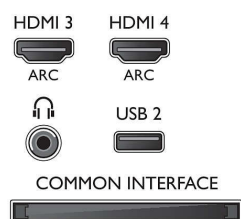

Dane techniczne

Obraz/wyświetlacz

- Format obrazu: 4:3 i 16:9
- Przekątna ekranu (cale): 65 cali
- Przekątna ekranu (cm): 165 cm
- Wyświetlacz: LED Full HD
- Rozdzielczość panelu: 1920 x 1080 pikseli
- Jasność: 350 cd/m²
- Funkcje poprawy obrazu: Pixel Precise HD, Digital Natural Motion, Micro Dimming, 600 Hz Perfect Motion Rate

Obsługiwana rozdzielczość ekranu

- Obraz z komputera: rozdzielczość do 1920 x 1080 przy 60 Hz
- Wejścia video: 24, 25, 30, 50, 60 Hz, rozdzielczość do 1920 x 1080p

Tuner/Odtwarzanie/Transmisja

- Telewizja cyfrowa: DVB-T/T2/C/S/S2
- Odtwarzanie video: NTSC, PAL, SECAM
- Obsługa MPEG: MPEG2, MPEG4

Smart TV

- Telewizor interaktywny: HbbTV
- Przewodnik po programach telewizyjnych*: Elektroniczny program na 8 dni
- Aplikacje SmartTV*: Catch-up TV, Netflix, Spotify, Aplikacje internetowe, Internetowe sklepy z filmami, Otwieranie przeglądarki internetowej, YouTube
- Telewizor z dostępem do sieci społecznościowych: Skype, Twitter

Connections

Side