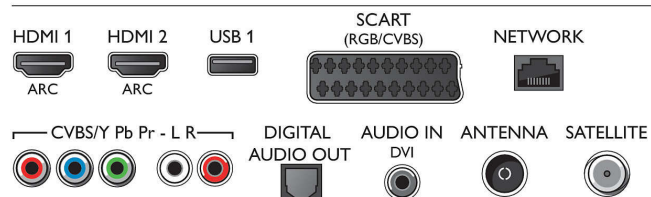

Obsługiwana rozdzielczość ekranu

- Obraz z komputera: rozdzielczość do 1920 x 1080 przy 60 Hz
- Wejścia video: 24, 25, 30, 50, 60 Hz, rozdzielczość do 1920 x 1080p

Tuner/Odtwarzanie/Transmisja

- Telewizja cyfrowa: DVB-T/T2/C/S/S2
- Odtwarzanie video: NTSC, PAL, SECAM
- Obsługa MPEG: MPEG2, MPEG4

Connections

Side

Rear

Dane techniczne

Zastosowania multimedialne

- Odtwarzane formaty wideo: Kontenery: AVI, MKV, H264/MPEG-4 AVC, MPEG-1, MPEG-2, MPEG-4, WMV9/VC1
- Odtwarzane formaty muzyki: AAC, AMR, LPCM, M4A, MP3, MPEG1 L1/2, WMA (od wersji 2 do wersji 9.2)
- Obsługiwane formaty napisów: .AAS, .SMI, .SRT, .SSA, .SUB, .TXT
- Formaty odtwarzania obrazu: JPEG, BMP, GIF, JPS, PNG, PNS

Możliwości połączeń

- Liczba wejść HDMI: 4

- Funkcje HDMI: Zwrotny kanał audio (ARC)
- Liczba złączy komponentowych (YPbPr): 1
- EasyLink (HDMI-CEC): Przesyłanie wiązki pilota, Sterowanie dźwiękiem, Tryb gotowości, Automatyczne przenoszenie napisów (Philips)*, Łącze Pixel Plus (Philips)*, Odtwarzanie jednym przyciskiem
- Liczba złączy Scart (RGB/CVBS): 1
- Liczba wejść USB: 2
- Połączenie bezprzewodowe: Wbudowana łączność Wi-Fi 2x2
- Inne połączenia: Certyfikat CI+1.3, Wejście audio (DVI), Antena IEC75, Common Interface Plus (CI+), Ethernet-LAN RJ-45, Cyfrowe wyjście audio (optyczne), Wejście audio L/P, Wyjście słuchawkowe, Złącze usługi