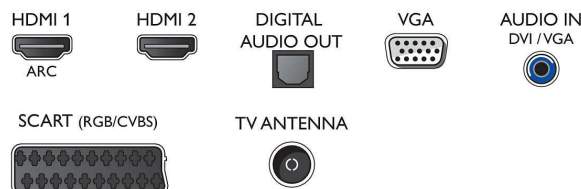

Kenmerken

Diepe banddoos 112 mm
Scherp beeld en compacte afmetingen. Met deze kleine TV kijkt u gemakkelijk vooraf van de programma's als u in de keuken, bij de trap of in de badkamer. Het is een geweldige manier om het nieuws terwijl u aan het werk bent in de garage en kunt u de sportuitslagen in de gaten houden tijdens een barbecue. Deze draagbare TV is uw beste maatje.

Digital Crystal Clear

Philips heeft Digital Crystal Clear ontwikkeld voor een natuurlijk uitziend beeld, ongeacht de bron. Of u nu wilt genieten van uw favoriete series en films, het nieuws wilt zien of gezellig met vrienden wilt kijken, alles wordt weergegeven met optimaal contrast, en de beste kleuren en scherpte.

Full HD LED-TV

Beeldkwaliteit is belangrijk. Normale HDTV's leveren kwaliteit, maar u verwacht meer. Stelt u zich eens voor: scherpe details met hoge helderheid, ongelofelijk contrast en realistische kleuren voor een levensecht beeld.

Twee HDMI-ingangen met EasyLink

Vermijd kabelwirwar met een enkele HDMI-kabel die beeld- en geluidsignalen van uw randapparatuur naar uw TV overbrengt. Doordat HDMI de signalen ongecomprimeerd overbrengt, gaat de goede kwaliteit van de bron niet verloren. Samen met Philips EasyLink hebt u slechts één afstandsbediening nodig voor de meeste handelingen op uw TV, DVD-speler, Blu-ray-speler, set-top box of home cinema-systeem.

Connections

Side

Rear

Publicatiedatum
2023-10-18

Versie: 6.2.1

EAN: 87 18863 01130 0

© 2023 Koninklijke Philips N.V.
Alle rechten voorbehouden.

Specificaties kunnen zonder voorafgaande kennisgeving worden gewijzigd. Handelsmerken zijn het eigendom van Koninklijke Philips N.V. en hun respectieve eigenaren.

www.philips.com

* EPG en actuele gegevens (tot 8 dagen) zijn afhankelijk van land en kabelmaatschappij.

* Energieverbruik in kWh per jaar, op basis van het stroomverbruik van de televisie als deze 4 uur per dag, 365 dagen per jaar is ingeschakeld. Het werkelijke energieverbruik hangt af van hoe de televisie wordt gebruikt.

* De TV biedt ondersteuning voor gratis DVB-uitzendingen. Mogelijk worden bepaalde DVB-aanbieders niet ondersteund. Ga voor een recente lijst met aanbieders naar het gedeelte met veelgestelde vragen van de ondersteuningswebsite van Philips. Voor bepaalde aanbieders zijn voorwaarden en een abonnement vereist. Neem voor meer informatie contact op met uw aanbieder.

* (Philips) alleen compatibel met specifieke Philips player-apparaten.

* Deze televisie bevat lood in bepaalde onderdelen of componenten waarvoor geen alternatieve technologie bestaat, in overeenstemming met bestaande vrijstellingsclausules van de RoHS-richtlijn.