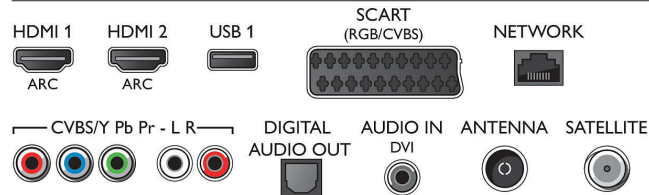

Specificaties

Ambilight

- Ambilight-functies: Dual View Fixed Color, Dynamisch, gekoppeld aan lichtsensor, Lounge-modus, zonsondergang, Past zich aan de muurkleur aan, 3D
- Ambilight-versie: Tweezijdig
- Ambilight-systeem: Geïntegreerde AL + hue

Beeld/scherm

- Beeldformaat: 4:3/16:9
- Schermdiagonaal (inch): 40 inch
- Schermdiagonaal (centimeters): 102 cm

- Display: Full HD LED
- Schermresolutie: 1920 x 1080p
- 3D: Active 3D, Aanpassing van de 3D-diepte, 2D-naar-3D-conversie, Automatische 3D-detectie
- Helderheid: 350 cd/m²
- Beeldverbetering: Micro Dimming Pro, Pixel Precise HD, Digital Natural Motion, 600 Hz Perfect Motion Rate

Ondersteunde beeldschermresolutie

- Computeraansluitingen: tot 1920 x 1080 bij 60 Hz
- Video-ingangen: 24, 25, 30, 50, 60 Hz, tot 1920 x

1080p

Tuner/ontvangst/transmissie

- Digitale TV: DVB-T/C/S/S2
- Videoweergave: NTSC, PAL, SECAM
- MPEG-ondersteuning: MPEG2, MPEG4

Smart TV

- Interactieve TV: HbbTV
- TV-programmagids*: Elektronische programmagids voor 8 dagen
- SmartTV-apps*: Uitzending gemist, Netflix, Spotify,

Connections

Side

Rear