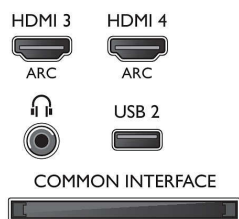

Specificaties

Ambilight

- Ambilight-functies: Dual View Fixed Color, Dynamisch, gekoppeld aan lichtsensor, Lounge-modus, zonsondergang, Past zich aan de muurkleur aan, 3D
- Ambilight-versie: Tweezijdig
- Ambilight-systeem: Geïntegreerde AL + hue

Beeld/scherm

- Beeldformaat: 4:3/16:9
- Schermdiagonaal (inch): 40 inch
- Schermdiagonaal (centimeters): 102 cm

- Display: Full HD LED
- Schermresolutie: 1920 x 1080p
- 3D: Active 3D, Aanpassing van de 3D-diepte, 2D-naar-3D-conversie, Automatische 3D-detectie
- Helderheid: 350 cd/m²
- Beeldverbetering: Micro Dimming Pro, Pixel Precise HD, Digital Natural Motion, 600 Hz Perfect Motion Rate

Ondersteunde beeldschermresolutie

- Computeraansluitingen: tot 1920 x 1080 bij 60 Hz
- Video-ingangen: 24, 25, 30, 50, 60 Hz, tot 1920 x

1080p

Tuner/ontvangst/transmissie

- Digitale TV: DVB-T/C/S/S2
- Videoweergave: NTSC, PAL, SECAM
- MPEG-ondersteuning: MPEG2, MPEG4

Smart TV

- Interactieve TV: HbbTV
- TV-programmagids*: Elektronische programmagids voor 8 dagen
- SmartTV-apps*: Uitzending gemist, Netflix, Spotify,

Connections

Side