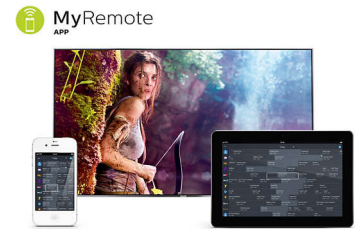

MyRemote*

Bedien uw Philips-TV direct met uw smart device. De MyRemote-app maakt het eenvoudiger dan ooit om content van uw smart device over te brengen naar uw TV (SimplyShare), digitale TV-uitzendingen te bekijken op uw tablet (Wi-Fi Smart Screen) of op de hoogte te blijven met de TV-programmagids, met opties om programma's meteen te bekijken.