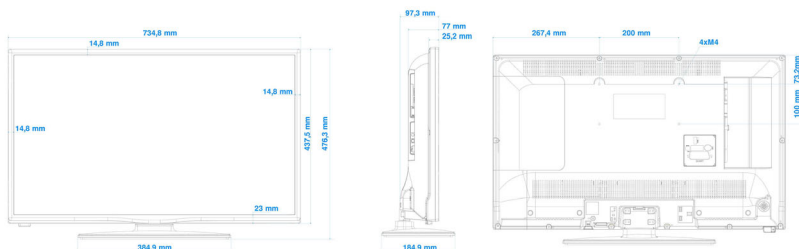

Mejoras de conectividad

- EasyLink (HDMI CEC): Reproducción con una sola pulsación, Modo de espera del sistema

Diseño

- Color: Negro

Dimensiones

- Anchura del dispositivo: 735 mm
- Altura del dispositivo: 438 mm
- Profundidad del dispositivo: 77/97 mm
- Peso del producto: 5,2 kg
- Longitud del dispositivo (con soporte): 735 mm
- Altura del dispositivo (con soporte): 476 mm
- Profundidad dispositivo (con soporte): 185 mm
- Peso del producto (+ soporte): 5,7 kg
- Compatible con el montaje en pared: 200 x 100 mm, M4