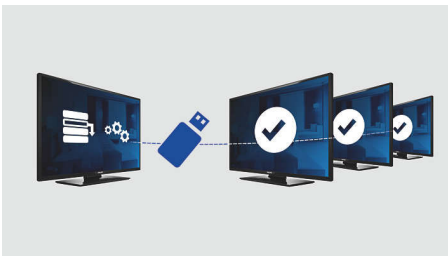

Clonación USB

Ofrece la posibilidad de copiar fácilmente toda la programación y configuración de

programación de un televisor a otros televisores en menos de un minuto. Esta función garantiza uniformidad entre televisores y reduce significativamente el tiempo y costo de la instalación.

PrisonMode

Para controlar las comunicaciones, los televisores de hostelería incluyen la función PrisonMode, un modo de seguridad avanzado que desactiva ciertos ajustes innecesarios para el mercado de la detención, como teletexto, guías electrónicas de programación, subtítulos y puertos USB.