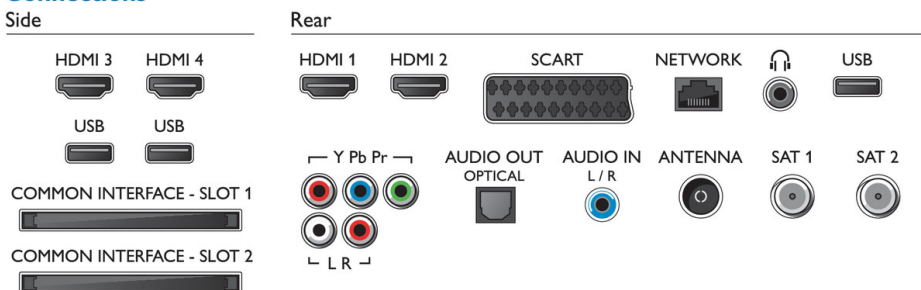

Захранване

- Мрежово захранване: Променилив ток 220-240 V, 50/60 Hz
- Температура на околната среда: от 5°C до 35°C
- Мощност по Енергиен етикет на ЕС: 59 W
- Консумация на енергия годишно: 82 kWh
- Енергиен етикет с клас: A+
- Мощност на потребление в режим на готовност: < 0,3 W
- Консумирана мощност в режим изключено: < 0,3 W
- Функции за пестене на електроенергия: Автоматичен таймер за изключване, Светлинен сензор, Изключване на образа (за радио)

Размери

- Габарити на кутията (Ш x В x Д): 1200 x 825 x 132 мм
- Габарити на апарата (Ш x В x Д): 1068 x 627 x 13 мм
- Габарити на апарата със стойката (Ш x В x Д): 1105 x 657 x 195 мм
- Тегло на изделието: 13,2 кг
- Тегло на изделието (със стойката): 13,6 кг
- Тегло вкл. опаковката: 16,6 кг
- Съвместим с VESA конзола за стена: 200 x 200 мм, препоръка за използване на THIN 225, или THIN 245 от Vogel's*

Акcesoари

- Акcesoари в комплекта: 2 чифта активни 3D очила, Стойка на крачета, Дистанционно управление, 2 бр. батерии тип AA, Захранващ кабел, Ръководство за бърз старт, Брошура за правни въпроси и безопасност
- Допълнителни акcesoари: Активни очила PTA509, Активни очила PTA519

Connections

Дата на издаване
2022-04-26

Версия: 5.0.2

12 NC: 8670 001 12704
EAN: 87 12581 71346 1

© 2022 Koninklijke Philips N.V.
Всички права запазени.

Спецификациите могат да се променят без предупреждение. Търговските марки са собственост на Koninklijke Philips N.V. или на съответните си притежатели.

www.philips.com

* Предлагането на приложенията Philips TV Remote и свързаните с него функции зависи от модела телевизор и страната, както и от модела смарт устройство и неговата операционна система. За повече информация посетете: www.philips.com/TV.

* За приложенията на Smart TV, посетете www.philips.com/TV, за да откриете кои услуги се предлагат във вашата страна

* Предлагането на Cloud TV зависи от наличието му в страната и нормативните уредби

* Съвместимостта зависи от сертификацията по Wi-Fi Miracast и Android 4.2 и следващи версии. За повече информация вижте документацията на вашето устройство.

* Записването на USB е възможно само за цифрови канали и записите може да са ограничени чрез защита на предаването срещу копиране (CI+). Може да има ограничения за определени страни и канали.

* Android, Google Play и други марки са запазени марки на Google Inc.

* Телевизорът съответства на всяка конзола за стена 200 мм x 200 мм VESA. За да постигнете оптимално изживяване с ambilight, препоръчваме да използвате THIN 225 или THIN 245 от Vogel's. За повече информация, моля, посетете www.vogels.com

* Родителите трябва да наблюдават децата си, докато гледат 3D, за да са сигурни, че не изпитват дискомфорт от рода на описаните по-горе. Не се препоръчва гледане на 3D от деца под 6-годишна възраст, тъй като тяхната зрителна система все още не е напълно развита.

* Телевизорът поддържа приемане на DVB за предавания със свободен ефирен достъп. Възможно е определени DVB оператори да не се поддържат. Актуализиран списък може да бъде намерен в раздела с често задавани въпроси на уеб сайта за поддръжка на Philips. За някои оператори се изисква модул за условен достъп и абонамент. Обърнете се към вашия оператор за повече информация.

* Годишна консумация на енергия в kWh въз основа на консумацията на телевизора при работа 4 часа на ден, 365 дни. Действителната консумация на енергия зависи от това как се използва телевизорът.

* ЕСП и действителният обхват на програмите (до 8 дни) зависи от страната и оператора.

* (Philips) съвместим само с конкретен плейър Philips.