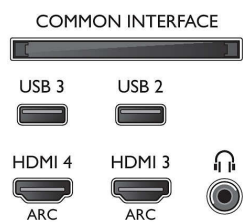

Műszaki adatok

Ambilight

- Ambilight szolgáltatások: A fal színéhez alkalmazkodó, Lounge üzemmód, Játék üzemmód, Ambilight+hue
- Ambilight változat: 2-oldalas

Kép/Kijelző

- Képfórmátum: 16:9
- Átlós képernyőméret (hüvelyk): 50 hüvelyk
- Átlós képernyőméret (metrikus): 126 cm
- Kijelző: LED, Full HD
- Panel felbontása: 1920 x 1080p

- 3D: Aktív 3D, Játék teljes képernyőn 2 résztvevővel*, 2D - 3D átalakítás, Automatikus 3D felismerés
- Fényerő: 350 cd/m²
- Képfeldolgozó rendszer: Perfect Pixel HD
- Képjávitás: Perfect Natural Motion, 800 Hz-es Perfect Motion Rate, Micro Dimming Pro, Super Resolution

Támogatott képernyőfelbontás

- Számítógép bemenetek az összes HDMI-n: max.

FHD 1920×1080, 60 Hz-en, 60 Hz-en

- Videobemenetek az összes HDMI-n: max. FHD 1920×1080p, 24, 25, 30, 50, 60 Hz mellett

Hangolégység/Vétel/Adás

- Digitális TV: DVB-T/T2/C
- Videolejátszás: NTSC, PAL, SECAM
- MPEG támogatás: MPEG2, MPEG4
- TV-műsorfüzet*: 8 napos elektronikus programfüzet
- Jelerősség kijelzése
- Teletext: 1000 oldalas Hypertext

Connections

Side