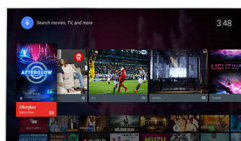

Dual Core + Android

Ezen a szupergyors, hihetetlenül intuitív és szórakoztató Androidos TV-n kedvére navigálhat, alkalmazásokat indíthat, és videókat játszhat le. Az Android robot felszabadítja a Dual Core processzor erejét, hogy Ön gyorsan és egyszerűen kezelhesse készülékét.

Android

Az Android Smart TV-jének köszönhetően egy gyors processzor és egy felhasználóbarát kezelőfelület kombinációját élvezheti. Az Ön indítópultja a végtelen tartalmak irányába, a Google Play™ és Netflix szolgáltatástól egy internetes böngészőig... és még sok minden másig. Egyszerűen navigálható menü közvetlen hivatkozásokkal kedvenceire.

Spotify Connect

Kedvenc zenészeit a telefonján tárolja - de nem szeretné inkább a nagyobb teljesítményű TV-hangszórókon hallgatni őket? A Spotify Connect segítségével a Spotify könnyedén megszólalhat a TV-n, a telefonján található és távvezérlőként működő Spotify alkalmazás használatával. Csak le kell nyomnia a lejátszás gombot, és a zene máris a TV-hangszórókból hallatszik. Nincsenek kábelek és kuszaság... csak dőljön hátra, és lazítson.