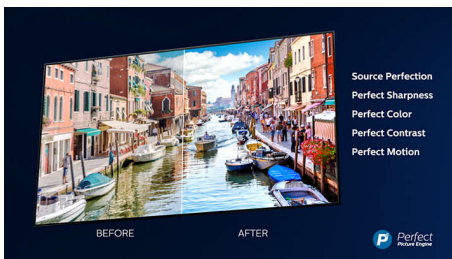

Technológia P5 Perfect Picture Engine

Technológia P5 Perfect Picture Engine od spoločnosti Philips poskytuje taký skvelý obraz, ako obsah, ktorý milujete. Details majú značne

väčšiu hĺbku. Farby sú jasné a odtiene pleti vyzerajú prirodzene. Kontrast je taký ostrý, že precítite každý detail. Pohyb je taký plynulý, že nikdy nestratíte loptu z dohľadu, nezávisle od toho, aká rýchla hra je.