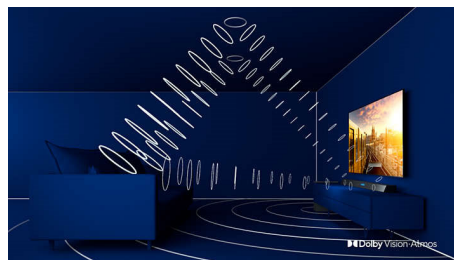

Dolby Vision a Dolby Atmos

Podpora špičkového zvuku a formátov videa od spoločnosti Dolby zaisťuje HDR obsah s neuveriteľne skutočným obrazom a zvukom. Či už pozeráte seriály cez stream, alebo obsah na diskoch Blu-Ray, budú sa vám páčiť kontrast, jas a farby, ktoré odrážajú pôvodné zámery režiséra, ako aj priestorný, zreteľný, detailný a hlboký zvuk.