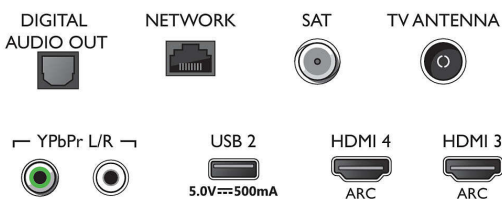

Obraz/Displej

- Pomer strán: 16:9
- Diagonálny rozmer obrazovky (metrický): 126 cm
- Displej: 4K Ultra HD LED
- Rozlíšenie panela: 3840 x 2160

- Obrazový engine: Technológia P5 Perfect Picture Engine
- Dokonalejšie zobrazenie: Široký farebný rozsah 90 % DCI/P3, Micro Dimming Pro, Ultra vysoké rozlíšenie, Dolby Vision, HDR10+
- Diagonálny rozmer obrazovky (v palcoch): 50 palcov

Tuner/Prijem/Vysielanie

- Digitálna TV: DVB-T/T2/T2-HD/C/S/S2
- Prehrávanie videa: NTSC, PAL, SECAM
- Podpora MPEG: MPEG2, MPEG4
- Sprievodca TV programom*: 8-dňový elektr.

Connections

Side

Bottom

LED Android TV s rozlíšením 4K UHD
126 cm (50") Ambilight TV Picture Performance Index 1900, HDR 10+, Technológia P5 Perfect Picture Engine