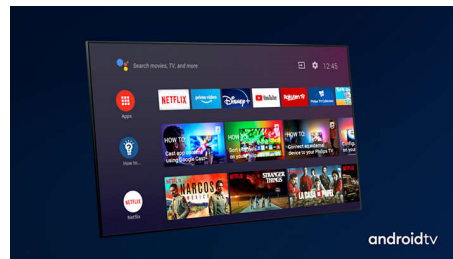

Android TV.

Prispôbte si svoj televízor Philips Android TV podľa seba. Ak je tento týždeň na programe Amazon a YouTube a budúci týždeň zas Rakuten TV a Netflix, žiadny problém. Jasné a intuitívne rozhranie vám umožní umiestniť obľúbený obsah do centra diania. Jednoducho pokračujte v pozieraní najnovšieho seriálu tam, kde ste skončili, alebo si pozrite najnovšie vydané filmy.

Hlasové ovládanie za pomoci umelej inteligencie.

Ovládajte svoj televízor Philips so systémom Android hlasom. Chcete si zahrať hru, pozeráť Netflix alebo hľadať obsah a aplikácie v obchode Google Play? Povedzte to svojmu televízoru. Môžete dokonca ovládať všetky inteligentné domáce zariadenia kompatibilné so službou Asistent Google, ako je stmelenie svetiel a nastavenie termostatu počas filmovej noci. Bez toho, aby ste sa postavili z gauča. Dni hľadania diaľkového ovládania televízora skončili. Teraz môžete použiť svoj hlas na ovládanie inteligentného televízora Philips pomocou zariadení s podporou asistenta Alexa, ako napríklad Amazon Echo. S asistentom Alexa môžete zapnúť televízor, prepnúť kanál, prepnúť na hernú konzolu a oveľa viac.

Prepracovaný dizajn

Prepracovaný strieborný rám. Tenký, jednoduchý stojan.

Pôsobivé efekty

Jasné a zreteľné dialógy. Pôsobivé efekty.

Dobre vyvážený zvuk

Dobre vyvážený zvuk z reproduktorov s úplným rozsahom.