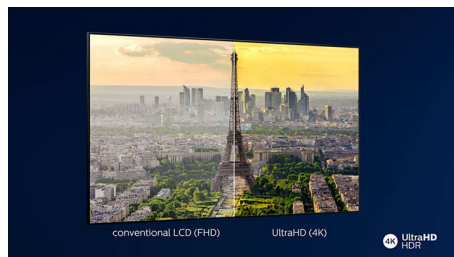

Podpora formátu HDR10+

Televízor Philips je vybavený funkciami, aby využil plný potenciál formátu videa HDR10+. Úroveň kontrastu, farieb a jasú sú upravované na každom zábere. Či už sledujete obľúbený seriál, alebo nový filmový trhák, tie budú hlbšie, svetle povrchy žiarivejšie a farby vernejšie.