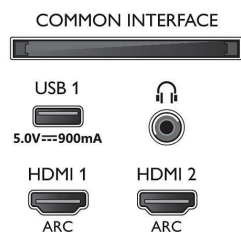

LED Android TV s rozlíšením 4K UHD

126 cm (50") Ambilight TV Picture Performance Index 1900, HDR 10+, Technológia P5 Perfect Picture Engine

50PUS8204/12

Technické údaje

Ambilight

- Ambilight - vlastnosti: Zabudovaný systém Ambilight+hue, Hudba Ambilight, Herný režim, Prispôsobujúce sa farbe steny, Režim Lounge
- Verzia Ambilight: 3-stranný

Obraz/Displej

- Pomer strán: 16:9
- Diagonálny rozmer obrazovky (metrický): 126 cm
- Displej: 4K Ultra HD LED
- Rozlíšenie panela: 3840 x 2160

- Obrazový engine: Technológia P5 Perfect Picture Engine
- Dokonalejšie zobrazenie: Široký farebný rozsah 90 % DCI/P3, Micro Dimming Pro, Ultra vysoké rozlíšenie, Dolby Vision, HDR10+
- Diagonálny rozmer obrazovky (v palcoch): 50 palcov

Podporované rozlíšenie displeja

- Vstupy z počítača cez všetky konektory HDMI: až 4K UHD 3840 x 2160 pri 60 Hz, Podporované

HDR, HDR10/ HLG

- Obrazové vstupy cez všetky konektory HDMI: až 4K UHD 3840 x 2160 pri 60 Hz, HDR podpora, HDR10/HLG (Hybrid Log Gamma), HDR10+/Dolby Vision

Tuner/Prijem/Vysielanie

- Digitálna TV: DVB-T/T2/T2-HD/C/S/S2
- Prehrávanie videa: NTSC, PAL, SECAM
- Podpora MPEG: MPEG2, MPEG4
- Sprievodca TV programom*: 8-dňový elektr.

Connections

Side