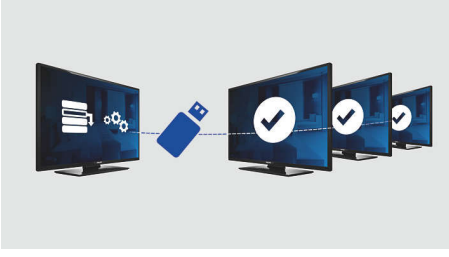

Özellikler

USB kopyalama

Tüm program ayarlarının bir dakikadan kısa bir sürede TV setleri arasında kolayca ve kablosuz olarak kopyalanmasını sağlar. Bu özellik, TV setleri arasında uyum sağlar ve kurulum süresini ve maliyetini önemli ölçüde düşürür.

Ses kısıtlaması

Bu özellik, TV'nin çalışabileceği ses seviyesi aralığını önceden belirleyerek sesin çok fazla açılmasını ve komşuların yüksek sestten rahatsız olmasını engeller.

Kurulum menüsü kilitleme

Konuklarınızın rahat etmesini sağlamak ve yeniden programlama maliyetlerini önlemek için, kurulum ve yapılandırma ayarlarına izinsiz erişimi engeller.

Düşük güç tüketimi

Philips TV'ler güç tüketimini minimum düzeye indirmek üzere tasarlanmıştır. Bu hem çevresel etkiyi azaltır hem de kullanım maliyetlerini düşürür.

Entegre Bağlantı Paneli

Entegre Bağlantı Paneli sayesinde konuklarınız kişisel cihazlarınızı harici Bağlantı Paneli olmadan TV'nize bağlayabilir.

LED

Bu TV'deki gelişmiş LED aydınlatma teknolojisi çarpıcı, minimalist bir tasarımla olağanüstü görüntü kalitesini ve sınıfındaki en düşük enerji tüketimini bir arada sunuyor. Üstelik bu LED aydınlatma teknolojisinde hiçbir tehlikeli madde kullanılmıyor. Dolayısıyla LED arka aydınlatma ile hem enerjiden tasarruf ediyor hem de yüksek parlaklığın, muhteşem kontrastın, net görüntülerin ve canlı renklerin tadını çıkarıyorsunuz.