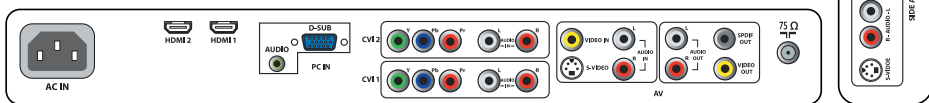

音效

- 輸出功率 (RMS): 2 個 10 瓦
- 音效增強：超寬環迴立體聲
- 音效系統：單聲道, 麗音立體聲, 立體聲

喇叭

- 內置喇叭：2

便利

- 兒童保護裝置：兒童安全鎖 + 監管控制
- 時鐘：定時睡眠功能

- 安裝方便：自動儲存, 微調, PLL 數碼調諧, 排序
- 方便易用：自動音量調節器 (AVL), 螢幕顯示 (OSD), 節目清單, Smart Picture, Smart Sound, 機頂調校掣
- 遙控器：電視
- 遙控器類型：RC2023610/01B
- 螢幕格式調整：4:3, 字幕縮放, 超闊, 闊螢幕, 縮放 14:9, 縮放 16:9
- 畫中畫：PIG 畫中畫
- 圖文信息：1000 頁智能文字
- 圖文信息增功能：節目資訊列

調諧器 / 接收 / 傳送

- 天線輸入：75 Ohm 同軸 (IEC75)
- 電視系統：PAL I, PAL B/G, SECAM B/G, SECAM D/K
- 影像播放：NTSC, PAL
- 調諧器波段：超頻, S-Channel, UHF, VHF
- 調諧器顯示：PLL

連接

- AV 1: 左 / 右音訊輸入, YPbPr
- AV 2: 左 / 右音訊輸入, YPbPr
- AV 3: 左 / 右音訊輸入, CVBS 輸入, S-Video 輸入
- AV 4: HDMI
- AV 5: HDMI
- 前方 / 側面連接：左 / 右音訊輸入, CVBS 輸入, 耳筒輸出, S-Video 輸入端子
- 其他連接：左 / 右類比音訊輸出, 複合影像 (CVBS) 輸出, PC 音效輸入端子, VGA 電腦輸入, S/PDIF 輸出 (同軸)

配件

- 附配件：底座, 電源線, 快速入門指南, 用戶手冊, 保用證, 遙控器, 遙控器電池

尺寸

- 彩色機身：銀色, 特亮黑色
- 機組尺寸 (闊 x 高 x 深): 1039 x 682 x 107 mm
- 機器尺寸含機座 (闊 x 高 x 深): 1039 x 745 x 291 mm
- 品重量：26 kg
- 產品重量 (包括機座)：31 kg
- 包裝盒尺寸 (闊 x 高 x 深): 1181 x 803 x 362 mm
- 重量 (含包裝)：35 kg
- 兼容 VESA 掛牆安裝：400 x 200 毫米