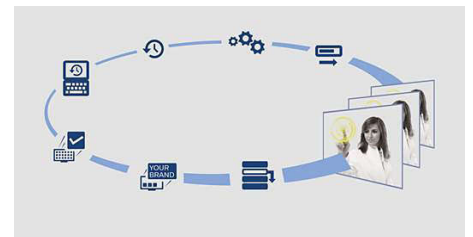

SmartInstall

SmartInstallin avulla televisioiden asentaminen ja huolto on vaivatonta. Helppokäyttöisellä internet-työkalulla voit määrittää television asetukset ja asentaa sen etänä käymättä yhdessäkään huoneessa! Näin säästät aikaa, etkä joudu häiritsemään potilaitasi. Voit hoitaa laitoksesi tietosivujen päivitykset tai uusien kanavien asentamiset – kaikki hoituu SmartInstallin avulla.

Kellonäyttö

Television kuvaruudussa näkyvän kellonajan ansiosta vieraasi saavat helposti selville paikallisen kellonajan. Kellonäytön voi ottaa käyttöön yhdellä painalluksella. Toiminto kuluttaa vain vähän virtaa.