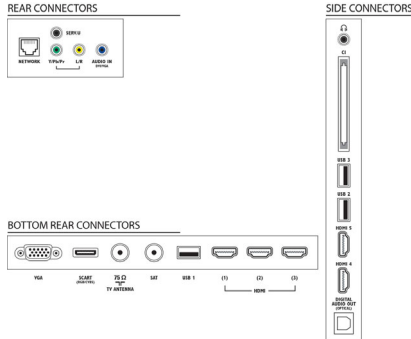

Tuner/Alım/İletim

- Dijital TV: DVB-C MPEG2*, DVB-C MPEG4*, DVB-S2 MPEG4 HD, DVB-T MPEG2*, DVB-T MPEG4*, DVB-S HD+ desteği (Astra)
- Video Oynatma: NTSC, PAL, SECAM

Güç

- Şebeke elektrliği: AC 220 - 240 V 50/60 Hz
- Ortam sıcaklığı: 5 °C - 35 °C
- Enerji Etiket Sınıfı: A+
- AB Enerji Etiketine uygun güç: 54 W
- Yıllık enerji tüketimi: 75 kWh s
- Bekleme modunda güç tüketimi: < 0,15 W
- Güç Tasarrufu Özellikleri: Otomatik kapama zamanlayıcı, Ekonomik mod, Işık sensörü, Görüntü

- dondurma (radyo için)
- Kapalı modu güç tüketimi: < 0,01 W

Boyutlar

- Kutu boyutları (G x Y x D): 1042 x 710 x 130 mm
- Set boyutları (G x Y x D): 958 x 584,77 x 29,4 mm
- Stand dahil boyutları ayarla (G x Y x D): 958 x 627,28 x 234 mm
- Ürün ağırlığı: 12,9 kg
- Ürün ağırlığı (+stand): 15,15 kg
- Duvar montajına uygun: 400 x 400 mm

Aksesuarlar

- Birlikte verilen aksesuarlar: Güç kablosu, Uzaktan Kumanda, Dönebilen masaüstü standı, Hızlı başlangıç kılavuzu, Yasal bilgiler ve güvenlik broşürü, SCART Adaptörü, Komponent kablo adaptörü, Smart TV Hızlı Kılavuzu, Garanti Belgesi, 4x Pasif 3D Gözlük, 3 x AAA Pil
- İsteğe bağlı aksesuarlar: 3D gözlük PTA416, 3D gözlük PTA426, 3D gözlük Oyun kiti PTA436

Yayın tarihi 2019-06-22

Sürüm: 5.0.7

12 NC: 8670 000 86002
EAN: 87 12581 63021 8

© 2019 Koninklijke Philips N.V.
Tüm hakları saklıdır.

Teknik özellikler üzerinde önceden haber vermeden değişiklik yapılabilir. Ticari markalar, Koninklijke Philips N.V. şirketi veya ilgili kuruluşlara aittir.

www.philips.com

* Net TV: Ülkenizde bulunan servisleri için www.philips.com/smarttv adresini ziyaret edin.

* USB kaydı sadece TV IP tabanlı Elektronik Program Kılavuzu kapsamındaki dijital kanallarda yapılabilir (ülke ve kanal sınırlamaları olabilir); kayıtlar yayın kopya koruması (CI+) ile sınırlanabilir. İnternet bağlantısı gerekir.

* Wi-Fi Smart Screen 2012 sonbaharından itibaren yazılım güncelleştirilmesi ile kullanılabilir

* DivX Certified® - HD 1080p'ye kadar asıl içerik dahil DivX® video oynatabilir.

* Skype kamera ayrı satılır

* Ebeveynler, 3D izleme sırasında çocuklarının yanında bulunmalı ve yukarıda belirtilen rahatsızlıklardan birini yaşamadıklarından emin olmalıdır. 3D izleme, görsel sistemleri tam olarak gelişmemiş olduğundan 6 yaş altındaki çocuklara önerilmez.

* Bu TV, 'Ücretsiz' yayınlar için DVB alımını destekler. Bazı DVB operatörleri desteklenmeyebilir. Güncel liste Philips destek web sitesinin SSS bölümünde bulunabilir. Bazı operatörler için Koşullu Erişim veya abonelik gerekmektedir. Daha fazla bilgi için operatörünüze başvurun.

* 365 gün boyunca günde 4 saat çalışan bir televizyonun güç tüketimine dayanan, yıl başına kWh enerji tüketimi. Gerçek enerji tüketimi televizyonun nasıl kullanıldığına göre değişir.

* 8 günlük EPG servisi, her ülke için geçerli değildir