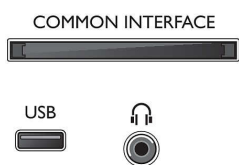

Snaga

- Mrežno napajanje: 220 - 240 V, 50/60 Hz
- Temperatura okoline: 5 °C do 35 °C
- Potrošnja energije u stanju pripravnosti: $0,3\text{ W}$
- Energetska klasa: A+
- EU energetska oznaka, snaga: 46 W
- Značajke za uštedu energije: Programiranje automatskog isključivanja, Eco način rada, Slika bez zvuka (za radio)
- Potrošnja energije isključenog uređaja: $0,3$
- Godišnja potrošnja energije: 67 kWh

Dodatna oprema

- Dodatna oprema u kompletu: Daljinski upravljač, 2 x AAA baterije, Stalak za stol, Kabel za napajanje, Kratke upute za korisnike, Brošura s pravnim i sigurnosnim informacijama, Jamstveni list

Dimenzije

- Širina uređaja: 918 mm
- Visina uređaja: 531 mm
- Dubina uređaja: 77 mm
- Masa proizvoda: 8,8 kg
- Širina uređaja (s postoljem): 918 mm
- Visina uređaja (s postoljem): 570 mm
- Dubina uređaja (s postoljem): 257 mm
- Masa uređaja (+ postolje): 9,1 kg
- Širina kutije: 1050 mm
- Visina kutije: 695 mm
- Dubina kutije: 131 mm
- Masa zajedno s ambalažom: 11,2 kg
- Kompatibilan s nosačem za montažu na zid: 200 x 200 mm

Connections

Side