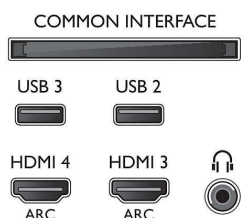

Connections

Side