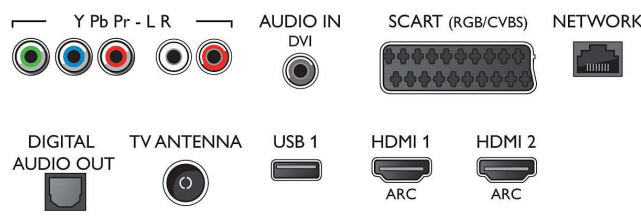

Snaga

- Mrežno napajanje: 220 - 240 V, 50/60 Hz
- Temperatura okoline: 5 °C do 35 °C
- Potrošnja energije u stanju pripravnosti: $0,3$ W
- Energetska klasa: A+
- EU energetska oznaka, snaga: 48 W

- Značajke za uštedu energije: Programiranje automatskog isključivanja, Slika bez zvuka (za radio)
- Potrošnja energije isključenog uređaja: $0,3$
- Godišnja potrošnja energije: 70 kWh

Dotatna oprema

- Dodatna oprema u kompletu: Daljinski upravljač, 2 x AAA baterije, Stalak za stol, Kabel za napajanje, Kratke upute za korisnike, Brošura s pravnim i sigurnosnim informacijama

Dimenzije

- Širina uređaja: 1082 mm
- Visina uređaja: 623 mm
- Dubina uređaja: 78 mm
- Masa proizvoda: 12,4 kg
- Širina uređaja (s postoljem): 1082 mm
- Visina uređaja (s postoljem): 686 mm
- Dubina uređaja (s postoljem): 249 mm
- Masa uređaja (+ postolje): 13,9 kg
- Širina kutije: 1200 mm
- Visina kutije: 715 mm
- Dubina kutije: 131 mm
- Masa zajedno s ambalažom: 17 kg
- Kompatibilan s nosačem za montažu na zid: 200 x 200 mm

Connections

Side

Rear

Datum izdavanja
2023-10-18

Verzija: 4.1.1

EAN: 87 18863 00266 7

© 2023 Koninklijke Philips N.V.
Sva prava pridržana.

Specifikacije su podložne promjeni bez prethodne obavijesti. Trgovačke marke su u vlasništvu tvrtke Koninklijke Philips N.V. ili njihovih odgovarajućih vlasnika.

www.philips.com

* Elektronički vodič kroz programe i stvarna vidljivost (do 8 dana) ovisi o državi i operateru.

* Ponuda aplikacija za Android razlikuje se ovisno o državi. Više detalja potražite na lokalnom web-mjestu Google Play Store.

* Potrošnja energije izražena u kWh godišnje, na temelju potrošnje energije televizora koji radi 4 sata dnevno 365 dana. Stvarna potrošnja energije ovisit će o načinu korištenja televizora.

* Televizor podržava DVB prijem za besplatne kanale. Određeni DVB davatelji sadržaja možda nisu podržani. U odjeljku s najčešćim pitanjima na Philips web-mjestu za podršku možete pronaći ažurirani popis. Neki davatelji sadržaja zahtijevaju uvjetni pristup (Conditional Access) i pretplatu. Dodatne informacije zatražite od svog davatelja sadržaja.

* (Philips) kompatibilnost samo s određenim reproduktorima tvrtke Philips.

* Funkcionalnost usluge Google Cast ovisi o aplikacijama i uređajima koji podržavaju Google Cast. Više detalja potražite na stranici proizvođača za Google Cast.

* Aplikacija za udaljeno snimanje tvrtke Philips i vezane funkcije razlikuju se ovisno o modelu televizora, operateru i državi, kao i o modelu i operacijskom sustavu pametnog uređaja. Više informacija potražite na web-stranici: www.philips.com/TVRemoteapp.

* Ponuda aplikacija za Smart TV razlikuje se ovisno o modelu televizora i državi. Više detalja potražite na stranici: www.philips.com/smarttv.

* USB snimanje vrijedi samo za digitalne kanale, snimanje može biti ograničeno zakonima o zaštiti od kopiranja emitiranih sadržaja (CI+). Mogu vrijediti ograničenja vezana uz državu ili kanal.

* Kompatibilnost ovisi o Wifi Miracast certifikatu i sustavu Android 4.2 ili novijoj verziji. Više informacija potražite u dokumentaciji uređaja.