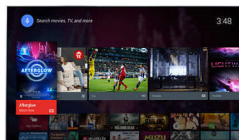

Dvojezgreni procesor + Android

Sustav Android na televizoru omogućava navigaciju, pokretanje aplikacija i reprodukciju videozapisa na izuzetno brz, intuitivan i zabavan način. Android oslobađa snagu našeg dvojezrenog procesora, omogućavajući brzo i lako izvršavanje zadataka.