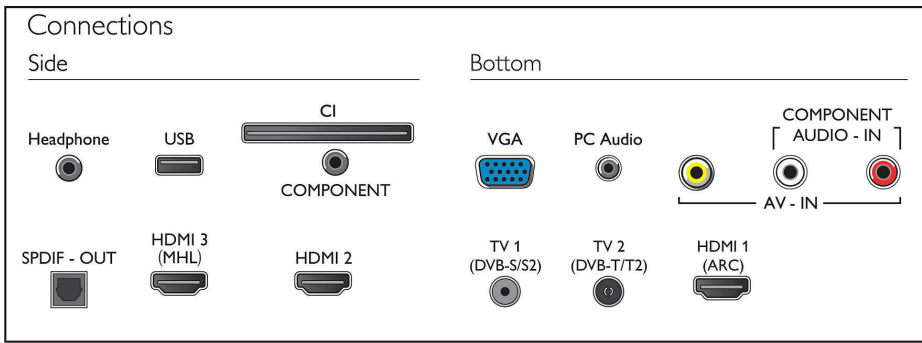

Ses

- Çıkış gücü (RMS): 16W
- Ses Geliştirme: Incredible Surround

Bağlantı

- HDMI bağlantı sayısı: 3
- Komponent sayısı (YPbPr): 1
- EasyLink (HDMI-CEC): Uzaktan kumanda geçişi, Sistem ses kontrolü, Sistem bekleme, Tek dokunuşla oynatma
- USB sayısı: 1
- Diğer bağlantılar: Common Interface Plus (CI+), Dijital ses çıkışı (optik), Kulaklık çıkışı, IEC75 Anten, Uydu Konektörü, PC Ses Girişi (3,5 mm), PC girişi VGA + Sol/Sağ Ses Girişi

Güç

- Şebeke elektriği: AC 220 - 240 V 50/60 Hz
- Ortam sıcaklığı: 5°C - 35°C
- Bekleme modunda güç tüketimi: $0,5$
- Enerji Etiket Sınıfı: A
- AB Enerji Etiketine uygun güç: 69 W
- Güç Tasarrufu Özellikleri: Otomatik kapama zamanlayıcı, Ekonomik mod, Görüntü dondurma (radyo için)
- Kapalı mod güç tüketimi: 0
- Yıllık enerji tüketimi: 101 kW s

Aksesuarlar

- Birlikte verilen aksesuarlar: Uzaktan Kumanda, 2 x AAA Pil, Masa üstü stand, Güç kablosu, Hızlı başlangıç kılavuzu, Yasal bilgiler ve güvenlik broşürü, Garanti Belgesi

Boyutlar

- Set Genişliği: 970 mm
- Set Yüksekliği: 564 mm
- Set Derinliği: 74 mm
- Ürün ağırlığı: 8,1 kg
- Set genişliği (stant ile): 970 mm
- Set yüksekliği (stant ile): 614 mm
- Set derinliği (stant ile): 219 mm
- Ürün ağırlığı (+stant): 8,5 kg
- Kutu genişliği: 1085 mm
- Kutu yüksekliği: 667 mm
- Kutu derinliği: 150 mm
- Ambalajla birlikte Ağırlık: 10,5 kg
- Duvara montaja uyumlu: 200 x 300 mm

Yayın tarihi 2023-10-18

Sürüm: 11.0.1

EAN: 87 18863 00930 7

© 2023 Koninklijke Philips N.V.
Tüm hakları saklıdır.

Teknik özellikler üzerinde önceden haber vermeden değişiklik yapılabilir. Ticari markalar, Koninklijke Philips N.V. şirketi veya ilgili kuruluşlara aittir.

www.philips.com

- EPG ve gerçek görünürlük (8 güne kadar) ülke ve operatöre bağlıdır.
- 365 gün boyunca günde 4 saat çalışan bir televizyonun güç tüketimine dayanan, yıl başına kWh enerji tüketimi. Gerçek enerji tüketimi televizyonun nasıl kullanıldığına göre değişir.
- Bu TV, 'Ücretsiz' yayınlar için DVB alımını destekler. Bazı DVB operatörleri desteklenmeyebilir. Güncel liste Philips destek web sitesinin SSS bölümünde bulunabilir. Bazı operatörler için Koşullu Erişim veya abonelik gerekmektedir. Daha fazla bilgi için operatörünüze başvurun.
- Bu TV, CI Plus CAM kartınızı takılıken TV/USB kaydını duraklatma seçeneğini desteklemez.