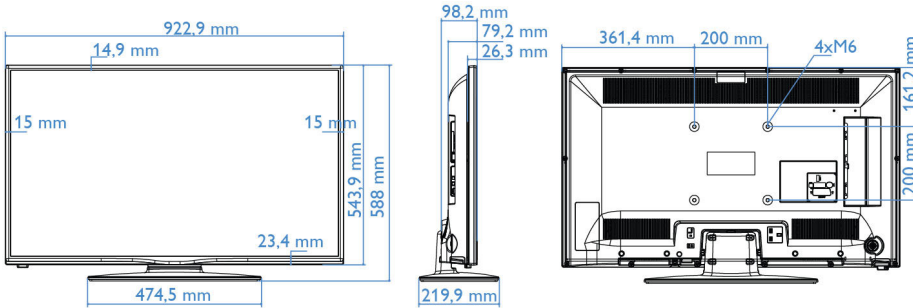

Teknik Özellikler

Görüntü/Ekran

- Ekran: LED Full HD
- Diagonal ekran boyutu: 40 inç / 102 cm
- En-boy oranı: 16:9
- Ekran çözünürlüğü: 1920x1080p
- Parlaklık: 300 cd/m²
- İzleme açısı: 178° (Y) / 178° (D)
- Görüntü güçlendirme: Digital Crystal Clear, 100 Hz Perfect Motion Rate

Aksesuarlar

- Dahil: Uzaktan Kumanda 22AV1407A/12, 2xAAA Pili, Masa Üstü Standı, Garanti Belgesi, Yasal bilgiler ve Güvenlik broşürü
- İsteğe bağlı: Kurulum RC 22AV8573/00

Güç

- Şebeke elektriği: AC 220-240V; 50-60 Hz
- Enerji Etiket Sınıfı: A+
- AB Enerji Etiketine uygun güç: 42 W
- Yıllık enerji tüketimi: 62 kWh s
- Bekleme modunda güç tüketimi: <0,4 W
- Güç Tasarrufu Özellikleri: Ekonomik mod
- Ortam sıcaklığı: 5 °C - 45 °C

Boyutlar

- Set boyutları (G x Y x D): 923 x 544 x 79/98 mm
- Stand dahil boyutları ayarla (G x Y x D): 923 x 588 x 220 mm
- Ürün ağırlığı: 8 kg
- Ürün ağırlığı (+stand): 8,9 kg
- VESA duvara monte edilmeye uygun: 200 x 200