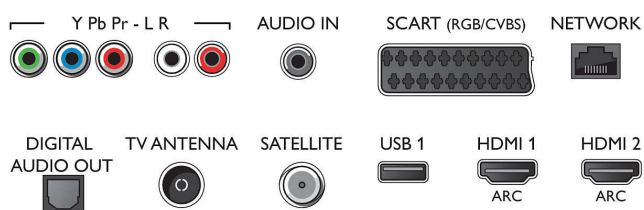

Specificații

Ambilight

- Funcții Ambilight: Ambilight+Hue, Mod Joc, Ambilight + Hue integrat, Adaptare la culoarea peretelui, Adaptare la distanța până la perete, Mod Lounge, Ambilight pentru 3D
- Versiune Ambilight: pe 3 laturi

Imagine/Ecran

- Raport lungime/lățime: 16:9
- Dimensiune diagonală ecran (inchi): 49 inch
- Dimensiune diagonală ecran (metric): 123 cm
- Afișaj: LED 4K Ultra HD

- Rezoluție panou: 3840 x 2160
- 3D: 3D pasiv, Jocuri pe ecran complet pentru 2 jucători*, Conversie 2D în 3D, Detectare automată 3D
- Luminozitate: 400 cd/m²
- Procesor de imagine: Pixel Precise Ultra HD
- Îmbunătățiri ale imaginii: Natural Motion, Perfect Motion Rate 800Hz, Micro Dimming Pro, Ultra rezoluție

Rezoluție de afișare acceptată

- Intrări pentru computer pe toate dispozitivele

- HDMI: la 60 Hz, până la 4K Ultra HD 3840x2160
- Intrări video pe toate dispozitivele HDMI: la 24, 25, 30, 50, 60 Hz, până la 4K Ultra HD 3840x2160p

Tuner/Recepție/Transmisie

- TV digital: DVB-T/T2/C/S/S2
- Redare video: NTSC, PAL, SECAM
- Acceptă MPEG: MPEG2, MPEG4
- Ghid de programe TV*: Ghid electronic de programe (8 zile)
- Indicator putere semnal
- Teletext: Hipertext - 1000 pagini

Connections

Side

Rear