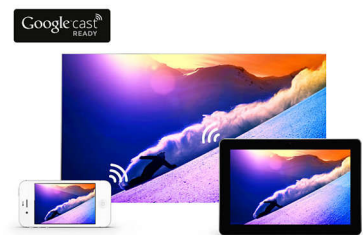

Google Cast

Utilizează Google Cast cu dispozitivul tău inteligent* pentru a folosi puterea televizorului Philips Smart TV. Acesta îți permite să navighezi pe site-uri, conținut web și în aplicații și le „transmite” pe televizorul tău prin apăsarea unui buton. Cel mai interesant este că poți continua utilizarea dispozitivului tău inteligent pentru alte lucruri, chiar și atunci când conținutul transmis este redat pe televizor.