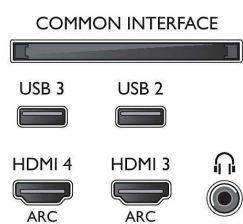

Specificații

Ambilight

- Funcții Ambilight: Ambilight+Hue, Mod Joc, Ambilight + Hue integrat, Adaptare la culoarea peretelui, Adaptare la distanța până la perete, Mod Lounge, Ambilight pentru 3D
- Versiune Ambilight: pe 3 laturi

Imagine/Ecran

- Raport lungime/lățime: 16:9
- Dimensiune diagonală ecran (inchi): 49 inch
- Dimensiune diagonală ecran (metric): 123 cm
- Afișaj: LED 4K Ultra HD

- Rezoluție panou: 3840 x 2160
- 3D: 3D pasiv, Jocuri pe ecran complet pentru 2 jucători*, Conversie 2D în 3D, Detectare automată 3D
- Luminozitate: 400 cd/m²
- Procesor de imagine: Pixel Precise Ultra HD
- Îmbunătățiri ale imaginii: Natural Motion, Perfect Motion Rate 800Hz, Micro Dimming Pro, Ultra rezoluție

Rezoluție de afișare acceptată

- Intrări pentru computer pe toate dispozitivele

- HDMI: la 60 Hz, până la 4K Ultra HD 3840x2160
- Intrări video pe toate dispozitivele HDMI: la 24, 25, 30, 50, 60 Hz, până la 4K Ultra HD 3840x2160p

Tuner/Recepție/Transmisie

- TV digital: DVB-T/T2/C/S/S2
- Redare video: NTSC, PAL, SECAM
- Acceptă MPEG: MPEG2, MPEG4
- Ghid de programe TV*: Ghid electronic de programe (8 zile)
- Indicator putere semnal
- Teletext: Hipertext - 1000 pagini

Connections

Side