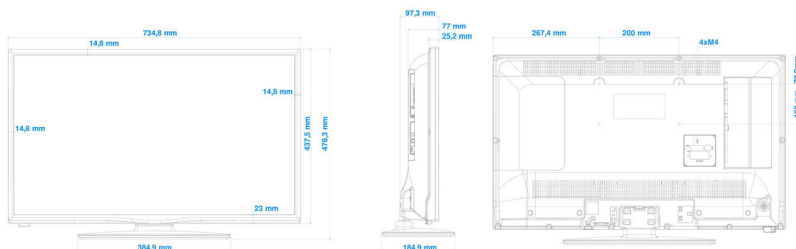

## Изображение/дисплей

- Формат изображения: 16:9
- Размер экрана по диагонали (в дюймах): 32 (дюймы)
- Размер экрана по диагонали (метрич.): 80 см
- Дисплей: Светодиодный HD-телевизор
- Разрешение панели: 1366 x 768p
- Яркость: 300 кд/м<sup>2</sup>
- Улучшение изображения: Digital Crystal Clear, Perfect Motion Rate 100 Гц
- Угол просмотра: 178° (Г) / 178° (В)

## Размеры

- Ширина устройства: 735 миллиметра
- Высота устройства: 438 миллиметра
- Глубина устройства: 77/97 миллиметра
- Вес продукта: 5,2 кг
- Ширина с подставкой: 735 миллиметра
- Высота с подставкой: 476 миллиметра
- Глубина с подставкой: 185 миллиметра
- Вес изделия с подставкой: 5,7 кг
- Совместимое настенное крепление: 200 x 100 мм, M4