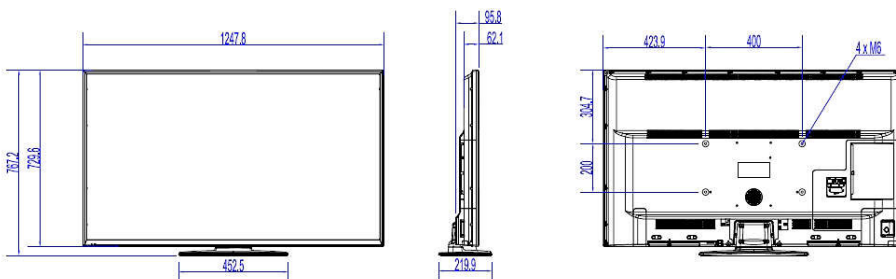

Caractéristiques

Image/affichage

- Format d'image: 16/9
- Diagonale de l'écran (pouces): 55 pouces
- Diagonale de l'écran (cm): 139 cm
- Afficheur: LED 4K Ultra HD
- Résolution d'écran: 3 840 x 2 160p
- Luminosité: 350 cd/m²
- Niveau de contraste (standard): 4 000
- Angle de visualisation: 178° (H) / 178° (V)

Design

- Couleur: Noir

Dimensions

- Largeur de l'appareil: 1 248 millimètre
- Hauteur de l'appareil: 730 millimètre
- Profondeur de l'appareil: 62/96 millimètre
- Poids du produit: 13,8 kg
- Largeur appareil (support inclus): 1248 millimètre
- Hauteur appareil (support inclus): 767 millimètre
- Profondeur appareil (support inclus): 220 millimètre
- Poids du produit (support compris): 14,7 kg
- Compatible avec un montage mural: M6, 400 x 200 mm