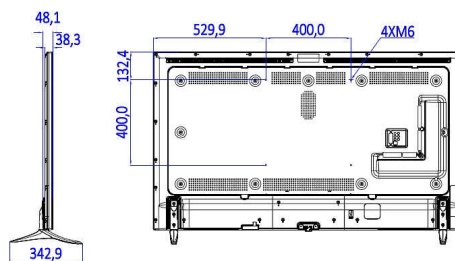

Caractéristiques

Image/affichage

- Format d'image: 16/9
- Diagonale de l'écran (pouces): 65 pouces
- Diagonale de l'écran (cm): 164 cm
- Afficheur: LED 4K Ultra HD
- Résolution d'écran: 3 840 x 2 160p
- Luminosité: 350 cd/m²
- Niveau de contraste (standard): 4 000
- Angle de visualisation: 178° (H) / 178° (V)

Design

- Couleur: Noir

Dimensions

- Largeur de l'appareil: 1 460 millimètre
- Hauteur de l'appareil: 838 millimètre
- Profondeur de l'appareil: 50 millimètre
- Poids du produit: 36,9 kg
- Largeur appareil (support inclus): 1460 millimètre
- Hauteur appareil (support inclus): 903 millimètre
- Profondeur appareil (support inclus): 345 millimètre
- Poids du produit (support compris): 37,5 kg
- Compatible avec un montage mural: M6, 400 x 400 mm