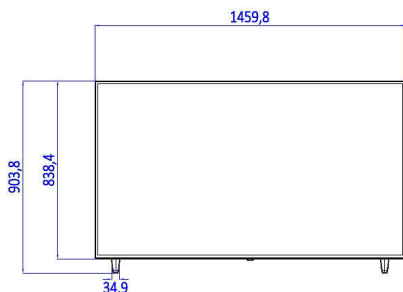

Caractéristiques

Image/affichage

- Format d'image: 16/9
- Diagonale de l'écran (pouces): 65 pouces
- Diagonale de l'écran (cm): 164 cm
- Afficheur: LED 4K Ultra HD
- Résolution d'écran: 3 840 x 2 160p
- Luminosité: 350 cd/m²
- Niveau de contraste (standard): 4 000
- Angle de visualisation: 178° (H) / 178° (V)

Design

- Couleur: Noir

Dimensions

- Largeur de l'appareil: 1 460 millimètre
- Hauteur de l'appareil: 838 millimètre
- Profondeur de l'appareil: 50 millimètre
- Poids du produit: 36,9 kg
- Largeur appareil (support inclus): 1460 millimètre
- Hauteur appareil (support inclus): 903 millimètre
- Profondeur appareil (support inclus): 345 millimètre
- Poids du produit (support compris): 37,5 kg
- Compatible avec un montage mural: M6, 400 x 400 mm