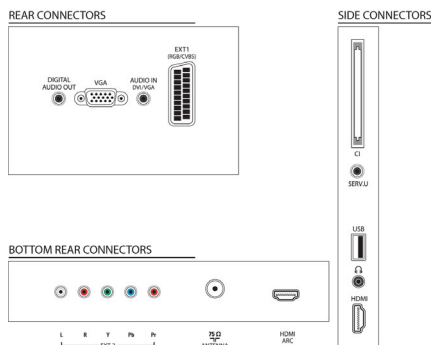

- Priklj. za multimedijske aplikacije: USB
- Formati reprodukcije: H.264/MPEG-4 AVC, JPEG fotografije, MP3, MPEG1, MPEG2, MPEG4

Praktičnost

- Elektronički vodič kroz programe: Elektronički vodič kroz programe za 8 dana
- Prilagodavanje formata zaslona: 4:3, automatski format, Filmsko proširenje slike 14:9, Filmsko

- proširenje slike 16:9, Zumiranje podnaslova, Super zum, Widescreen
- Teletekst: Smart Text od 1000 stranica

Prijemnik/primanje/odašiljanje

- Antenski ulaz: 75 ohm koaksijalni (IEC75)
- Digitalni televizor: DVB-C MPEG2*, DVB-C MPEG4*, DVB-T MPEG2*, DVB-T MPEG4*
- TV sustav: PAL B/G, PAL D/K, SECAM B/G, SECAM D/K, PAL I, SECAM L/L'
- Reprodukcijski videozapisa: NTSC, PAL, SECAM

Snaga

- Glavno napajanje: 220 - 240 V, 50 Hz
- Temperatura okoline: 5 °C do 35 °C
- Energetska klasa: C
- Godišnja potrošnja energije: 105 kW/h
- Potrošnja energije u stanju pripravnosti: < 0,3 W
- Prisutnost olova: Da*

Dimenzije

- Dimenzije kutije (Š x V x D): 1000 x 610 x 160 mm
- Dimenzije kompleta (Š x V x D): 796 x 508,4 x 93 mm
- Dimenzije kompleta s postoljem (Š x V x D): 796 x 556 x 221,4 mm
- Težina proizvoda: 8,35 kg
- Težina uređaja (+ postolje): 10 kg
- Težina zajedno s ambalažom: 12,7 kg
- Kompatibilni nosač: 200 x 200 mm

Dodatna oprema

- Dodatna oprema u kompletu: Kabel za napajanje, Daljinski upravljač, 2 x AAA baterije, Stalak za stol, Korisnički priručnik, Kratke upute za korisnike, Jamstveni list

Datum izdavanja
2019-06-22

Verzija: 2.3.5

12 NC: 8670 000 76612
EAN: 87 12581 60411 0

© 2019 Koninklijke Philips N.V.
Sva prava pridržana.

Specifikacije su podložne promjeni bez prethodne obavijesti. Trgovačke marke su u vlasništvu tvrtke Koninklijke Philips N.V. ili njihovih odgovarajućih vlasnika.

www.philips.com

* Televizor podržava DVB prijem za besplatne kanale. Određeni DVB davatelji sadržaja možda nisu podržani. U odjeljku s najčešćim pitanjima na Philips web-mjestu za podršku možete pronaći ažurirani popis. Neki davatelji sadržaja zahtijevaju uvjetni pristup (Conditional Access) i pretplatu. Dodatne informacije zatražite od svog davatelja sadržaja.

* Elektronički vodič kroz programe za 8 dana, usluga nije dostupna u svim državama

* Potrošnja energije izražena u kWh godišnje, na temelju potrošnje energije televizora koji radi 4 sata dnevno 365 dana. Stvarna potrošnja energije ovisit će o načinu korištenja televizora.

* Uobičajena potrošnja energije uključene uređaja izmjerena u skladu s IEC62087, izdanje 2.

* Ovaj televizor sadrži olovo samo u određenim dijelovima ili komponentama za koje nisu dostupne tehnološke alternative u skladu s postojećim klauzulama izuzeća navedenima u RoHS direktivi.