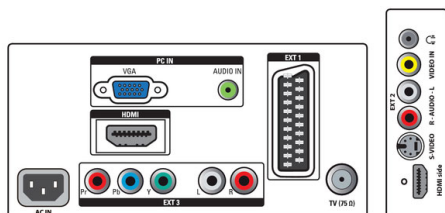

Tuner/ontvangst/transmissie

- Antenne-ingang: 75 ohm coaxiaal (IEC75)
- Televisiesysteem: PAL I, PAL B/G, PAL D/K, SECAM B/G, SECAM D/K, SECAM L/L'
- Videoweergave: NTSC, SECAM, PAL
- Tunerbereik: Hyperband, S-kanaal, UHF, VHF

Connectiviteit

- Ext. 1 scart: Audio L/R, CVBS in/uit, RGB
- Ext. 2: S-Video in, CVBS in, Audio L/R in
- Ext. 3: YPbPr, Audio L/R in
- HDMI 1: HDMI v1.3
- HDMI 2: HDMI v1.3
- EasyLink (HDMI-CEC): Afspelen met één druk op de knop, Stand-by
- Andere aansluitingen: Hoofdtelefoonuitgang, PC-audio-ingang, PC-ingang VGA

Vermogen

- Omgevingstemperatuur: 5 tot 35 °C
- Netstroom: 100 - 240 V, 50/60 Hz
- Energieverbruik: 55 W
- Stroomverbruik in stand-bystand: < 0,3 W

Afmetingen

- Afmetingen van set (B x H x D):
  534 x 397 x 71 mm
- Afmetingen apparaat (met standaard) (B x H x D):
  534 x 442 x 181 mm
- Gewicht (incl. verpakking): 7,77 kg
- Gewicht van het product: 5,5 kg
- Gewicht (incl. standaard): 6 kg
- Afmetingen van doos (B x H x D):
  580 x 510 x 137 mm
- Compatibel met VESA-wandmontagesysteem: 100 x 100 mm

Accessoires

- Meegeleverde accessoires: Tafelstandaard, Netsnoer, Snelstartgids, Gebruiksaanwijzing,

Garantiecertificaat, Afstandsbediening, Batterijen voor afstandsbediening

Publicatiedatum
2022-04-26

Versie: 2.0.11

12 NC: 8670 000 37131
EAN: 87 12581 39578 0

© 2022 Koninklijke Philips N.V.
Alle rechten voorbehouden.

Specificaties kunnen zonder voorafgaande kennisgeving worden gewijzigd. Handelsmerken zijn het eigendom van Koninklijke Philips N.V. en hun respectieve eigenaren.

www.philips.com