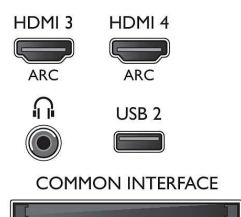

Caractéristiques

Ambilight

- Fonctions Ambilight: Couleur fixe double affichage, Dynamique, lié au capteur de luminosité, Mode lounge, coucher de soleil, S'adapte à la couleur du mur, 3D
- Version Ambilight: 2 côtés
- Système d'éclairage Ambilight: AL + Hue intégrés

Image/affichage

- Format d'image: 4:3/16:9
- Diagonale de l'écran (pouces): 55 pouces
- Diagonale de l'écran (cm): 140 cm

- Afficheur: LED Full HD
- Résolution d'écran: 1920 x 1080p
- 3D: 3D passive, Jeu à deux, en plein écran*, Ajustement de la profondeur 3D, Conversion 2D à 3D, Détection 3D automatique, 3D sans scintillement
- Luminosité: 400 cd/m²
- Amélioration de l'image: Micro Dimming Pro, Perfect Natural Motion, Pixel Precise HD, 800 Hz Perfect Motion Rate

Résolution d'affichage prise en charge

- Entrées ordinateur: jusqu'à 1920 x 1080 à 60 Hz
- Entrées vidéo: 24, 25, 30, 50, 60 Hz, jusqu'à 1920 x 1080p

Tuner/réception/transmission

- TV numérique: DVB-T/C/S/S2
- Lecture vidéo: NTSC, PAL, SECAM
- Prise en charge MPEG: MPEG-2, MPEG-4

Smart TV

- Télévision interactive: HbbTV

Connections

Side