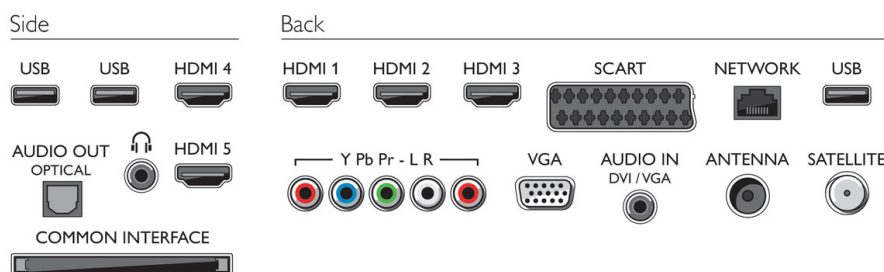

- RJ-45, Digitale audio-uitgang (optisch), PC-in VGA + audio L/R-in, Hoofdtelefoonuitgang, Serviceaansluiting
- HDMI-functies: 3D, Audio Return Channel
- EasyLink (HDMI-CEC): Passthrough van afstandsbedieningen, Audiobediening, Stand-by, Via Plug & Play toevoegen aan beginscherm, Automatische aanpassing van de positie van ondertiteling (Philips), Pixel Plus Link (Philips), Afspelen met één druk op de knop

Ondersteunde beeldschermresolutie

- Computeraansluitingen: tot 1920 x 1080 bij 60 Hz
- Video-ingangen: 24, 25, 30, 50, 60 Hz, tot 1920 x 1080p

Gemak

- Gemakkelijk te installeren: Automatische detectie van Philips-apparaten, Apparaataansluitwizard, Netwerkinstallatie wizard, Instellingenwizard, 2-in-1-muurbevestiging/standaard
- Gebruiksgemak: Home-knop, Gebruikershandleiding op scherm
- Aanpassingen van beeldformaat: Automatisch opvullen, Automatisch zoomen, Filmformaat 16:9, Superzoom, Niet geschaald, Breedbeeld
- Signaalsterkte-indicator
- Teletext: 1200 pagina's Hypertext
- Firmware-upgrade mogelijk: Auto-upgradewizard voor firmware, Firmware te upgraden via USB, Onlinefirmware-upgrade
- Afstandsbediening: Volledig toetsenbord, Bewegingsgestuurde cursor*

Afmetingen

- Afmetingen van set (B x H x D): 1383 x 806 x 60 mm
- Afmetingen apparaat (met standaard) (B x H x D): 1383 x 870 x 241 mm
- Gewicht van het product: 25 kg
- Gewicht (incl. standaard): 29,5 kg
- Compatibel met VESA-wandmontagesysteem: 400 x 400 mm
- Breedte van de standaard: 706 mm

Accessoires

- Meegeleverde accessoires: Netsnoer, Afstandsbediening, 2 3D-brillen, Draaibare tafelstandaard, Snelstartgids
- Optionele accessoires: 3D-bril PTA507, 3D-bril PTA517, Skype-camera PTA317

Connections