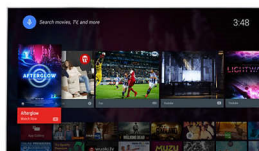

Quad Core + Android

Procesorul Philips Quad Core întâlnește puterea Android pentru a-ți oferi o experiență de joc captivantă. Cu Android pe televizor, vei naviga, vei lansa aplicații și vei reda videoclipuri într-un mod extrem de rapid, de intuitiv și de distractiv.

Google Play

Google Play™ are un catalog bogat de jocuri de calitate superioară pentru toate vârstele. Optimizeate pentru a fi utilizate pe televizor, acestea arată la fel de bine pe cât de distractiv este să le joci, și nu este nevoie să îți aglomerezi casa cu încă o consolă de joc; având o comandă universală USB pentru jocuri, te poți juca și poți naviga cu ușurință.

Jocuri în Cloud

Jocurile în Cloud îți oferă un catalog online vast de jocuri de înaltă calitate pentru fiecare vârstă, preferință și nivel de joc. Doar alege un joc și joacă-te pe televizor!