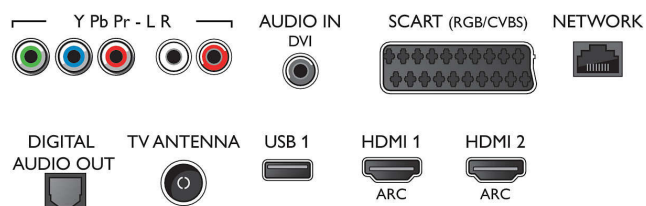

Rezoluție de afișare acceptată

- Intrări pentru computer pe HDMI1/2: până la 4K UHD 3840 x 2160 la 60 Hz
- Intrări pentru computer pe HDMI3/4: până la 4K UHD 3840 x 2160 la 30 Hz, până la FHD 1920 x 1080 la 60 Hz
- Intrări video pe HDMI1/2: până la 4K UHD 3840 x

2160 la 60 Hz

- Intrări video pe HDMI3/4: până la FHD 1920 x 1080 la 60 Hz, până la 4K UHD 3840 x 2160 la 30 Hz

Tuner/Recepție/Transmisie

- TV digital: DVB-T/T2/C
- Redare video: NTSC, PAL, SECAM
- Acceptă MPEG: MPEG2, MPEG4
- Ghid de programe TV*: Ghid electronic de programe (8 zile)
- Indicator putere semnal

Connections

Side

Rear

Specificații

- Teletext: Hipertext - 1000 pagini
- Acceptă HEVC

Android TV

- OS: Android™ 6.0 (Marshmallow)
- Aplicații preinstalate: Filme Google Play*, Muzică Google Play*, Căutare Google, YouTube
- Dimensiune memorie (Flash): extensibil prin stocare USB, 8 GB