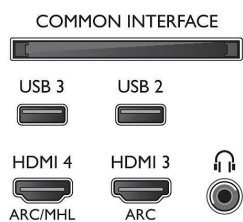

Imagine/Ecran

- Raport lungime/lățime: 16:9
- Dimensiune diagonală ecran (inchi): 49 inch
- Dimensiune diagonală ecran (metric): 123 cm
- Afișaj: LED 4K Ultra HD
- Rezoluție panou: 3840 x 2160

- Luminozitate: 350 cd/m²
- Îmbunătățiri ale imaginii: Micro Dimming Pro, Ultra rezoluție, Natural Motion, Pixel Plus Ultra HD
- Raport de luminanță de vârf: 65 %

2160 la 60 Hz

- Intrări video pe HDMI3/4: până la FHD 1920 x 1080 la 60 Hz, până la 4K UHD 3840 x 2160 la 30 Hz

Tuner/Recepție/Transmisie

- TV digital: DVB-T/T2/C
- Redare video: NTSC, PAL, SECAM
- Acceptă MPEG: MPEG2, MPEG4
- Ghid de programe TV*: Ghid electronic de programe (8 zile)
- Indicator putere semnal

Connections

Side

Rear

Specificații

- Teletext: Hipertext - 1000 pagini
- Acceptă HEVC

Android TV

- OS: Android™ 6.0 (Marshmallow)
- Aplicații preinstalate: Filme Google Play*, Muzică Google Play*, Căutare Google, YouTube
- Dimensiune memorie (Flash): extensibil prin stocare USB, 8 GB