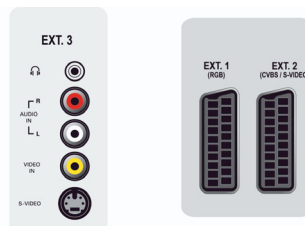

Viritin/vastaanotto/signaalinsiirto

- **Antenniliitäntä:** 75 ohmin koaksiaali (IEC75)
- **TV-järjestelmä; televisio:** PAL I, PAL B/G, PAL D/K, SECAM B/G, SECAM D/K, SECAM L/L'
- **Videotoisto:** NTSC, SECAM, PAL
- **Virittimen aaltoalueet:** Hyperband, S-kanava, UHF, VHF
- **Esiasetettujen kanavien määrä:** 100
- **Virittimen näyttö:** PLL

Liitännät

- **Ext 1 Scart:** Audio L/R, CVBS-tulo/-lähtö, RGB
- **Ext 2 Scart:** Audio L/R, CVBS-tulo/-lähtö, S-video-tulo
- **Scart-liitinten määrä:** 2
- **Ext 3:** S-video-tulo, CVBS-tulo, Äänitulo v/o
- **Ext 4:** YPbPr, Äänitulo v/o
- **Ext 5:** HDMI
- **Ext 6:** HDMI
- **Muut liitännät:** Kuulokelähtö

Virta

- **Ympäristön lämpötila:** 5 °C - 40 °C
- **Verkkovirta:** 220 - 240 V, 50/60 Hz
- **Virrankulutus:** 140 W
- **Virrankulutus valmiustilassa:** < 1 W

Lisätarvikkeet

- **Mukana tulevat lisätarvikkeet:** Pöytäjalusta, Virtajohto, Pikaopas, Käyttöopas, Rekisteröintikortti, Takuutodistus, Kaukosäädin, Kaukosäätimen paristot
- **Lisätarvikkeet:** Teline

Mitat

- **Rungon väri:** Kaksivärinen - hopea/kiiltävä musta
- **Laitteen mitat (L x K x S):** 805 x 546 x 115 mm
- **Laitteen mitat jalustan kanssa (L x K x S):** 805 x 609 x 210 mm
- **Tuotteen paino:** 15,5 kg
- **Tuotteen paino (+jalusta):** 17,5 kg
- **Laatikon mitat (L x K x S):** 877 x 641 x 267 mm
- **Paino pakattuna:** 20,5 kg

Stereo system					Transmission system						
2CS DK	NICAM DK	2CS BG	NICAM I	NICAM LL'	PAL BG	PAL D/K	PAL I	SECAM BG	SECAM DK	SECAM LL'	
•	•	•	•	•	•	•	•	•	•	•