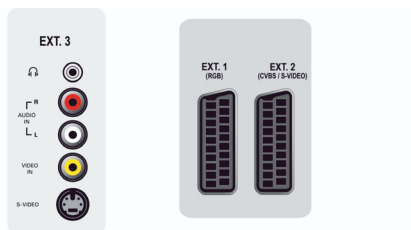

Tuner/mottak/overføring

- Antenneinnngang: 75 ohm koaksial (IEC75)
- TV-system: PAL I, PAL B/G, PAL D/K, SECAM B/G, SECAM D/K, SECAM L/L'
- Videoavspilling: NTSC, SECAM, PAL
- Tunerbånd: Hyperbånd, S-kanal, UHF, VHF
- Antall forhåndsinnstilte kanaler: 100
- Tunervisning: PLL

Tilkoblingsmuligheter

- Ext 1 Scart: Audio v/h, CVBS inn/ut, RGB
- Ext 2 Scart: Audio v/h, CVBS inn/ut, S-video inn
- Antall Scart-kontakter: 2
- Ext 3: S-video inn, CVBS inn, Audio v/h inn
- Ext 4: YPbPr, Audio v/h inn
- Ext 5: HDMI
- Ext 6: HDMI
- Andre tilkoblinger: Hodetelefonutgang

Strøm

- Omgivelsestemperatur: 5 °C til 40 °C
- Lysnett: 220–240 V, 50/60 Hz
- Effektforbruk: 240 W
- Effektforbruk i standby: < 1 W

Tilbehør

- Vedlagt tilbehør: Bordstativ, Nettledning, Hurtigstartveiledning, Bruksanvisning, Registreringskort, Garantisertifikat, Fjernkontroll, Batterier til fjernkontroll
- Valgfritt tilbehør: Gulvstativ

Mål

- Kabinettfarge: To farger – sølv og høyglanset svart
- Mål på apparat (B x H x D): 1046 x 686 x 116 mm
- Mål for apparat med stativ (B x H x D): 1046 x 749 x 265 mm
- Produktvekt: 25 kg
- Produktvekt (+stativ): 33 kg
- Eskemål (B x H x D): 1152 x 788 x 313 mm
- Vekt, inkl. emballasje: 38,5 kg

Stereo system					Transmission system					
2CS DK	NICAM DK	2CS BG	NICAM I	NICAM LL'	PAL BG	PAL D/K	PAL I	SECAM BG	SECAM DK	SECAM LL'
•	•	•	•	•	•	•	•	•	•	•