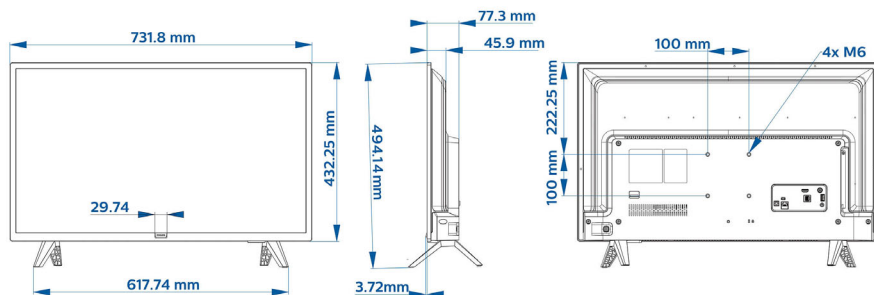

Specifikacije

Slika/zaslon

- Velikost diagonale zaslona (v palcih): 32 palec
- Velikost diagonale zaslona (cm): 80 cm
- Zaslona: D-LED, LED-televizor HD
- Ločljivost zaslona: 1366 x 768p
- Svetlost: 250 cd/m²
- Kot gledanja: 178° (V)/178° (N)

Sprejemnik/sprejem/prenos

- Digitalni televizor: DVB-T/T2/C, HEVC FHD (do

1080p 60)

- Analogna televizija: PAL
- Predvajanje IP: Multicast, Unicast

Značilnosti

- Enostavna uporaba: Slog slike, Slog zvoka
- Digitalne storitve: 8-dnevni elektronski programski vodnik, Zdaj in sledi, MHEG, Teletext, HbbTV, Podnapisi
- Lokalno upravljanje: Krmilna ročica

Hotelske funkcije

- Hotelski način: Zaklep upravljanja s krmilno ročico, Zaklepanje menija, Zaklepanje menija za namestitvev, Omejitev glasnosti
- Način za zaporniške ustanove: Varnostni način, Zaklep teletexta/MHEG/USB/elektronskega programskega vodnika/podnapisov
- Časovnik: Časovnik za spanje, Alarm za bujenje, Prebujanje ob kanalu, Zvoki za bujenje
- Upravljanje vklopa: Kanal, Funkcija, Format slike,