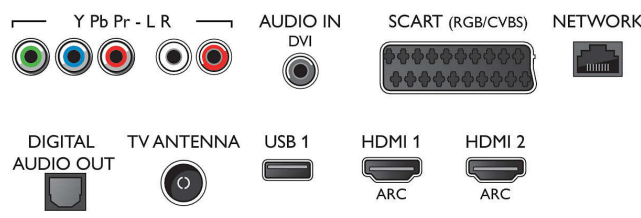

Connections

Side

Rear

Datum izdavanja
2023-10-18

Verzija: 7.1.1

EAN: 87 18863 00818 8

© 2023 Koninklijke Philips N.V.
Sva prava pridržana.

Specifikacije su podložne promjeni bez prethodne obavijesti. Trgovačke marke su u vlasništvu tvrtke Koninklijke Philips N.V. ili njihovih odgovarajućih vlasnika.

www.philips.com

* Elektronički vodič kroz programe i stvarna vidljivost (do 8 dana) ovisi o državi i operateru.

* Ponuda aplikacija za Android razlikuje se ovisno o državi. Više detalja potražite na lokalnom web-mjestu Google Play Store.

* Potrošnja energije izražena u kWh godišnje, na temelju potrošnje energije televizora koji radi 4 sata dnevno 365 dana. Stvarna potrošnja energije ovisit će o načinu korištenja televizora.

* Ponuda igara u oblaku ovisi o dobavljačima igara.

* Televizor podržava DVB prijem za besplatne kanale. Određeni DVB davatelji sadržaja možda nisu podržani. U odjeljku s najčešćim pitanjima na Philips web-mjestu za podršku možete pronaći ažurirani popis. Neki davatelji sadržaja zahtijevaju uvjetni pristup (Conditional Access) i pretplatu. Dodatne informacije zatražite od svog davatelja sadržaja.

* (Philips) kompatibilnost samo s određenim reproduktorima tvrtke Philips.

* Funkcionalnost usluge Google Cast ovisi o aplikacijama i uređajima koji podržavaju Google Cast. Više detalja potražite na stranici proizvoda za Google Cast.

* Aplikacija za udaljeno snimanje tvrtke Philips i vezane funkcije razlikuju se ovisno o modelu televizora, operateru i državi, kao i o modelu i operacijskom sustavu pametnog uređaja. Više informacija potražite na web-stranici: www.philips.com/TVRemoteapp.

* Ponuda aplikacija za Smart TV razlikuje se ovisno o modelu televizora i državi. Više detalja potražite na stranici: www.philips.com/smarttv.

* USB snimanje vrijedi samo za digitalne kanale, snimanje može biti ograničeno zakonima o zaštiti od kopiranja emitiranih sadržaja (CI+). Mogu vrijediti ograničenja vezana uz državu ili kanal.